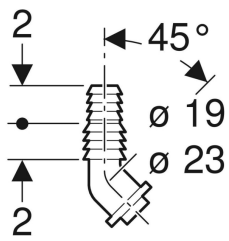

Geberit Winkelschlauchtülle

Beispielbild

- Für Rohrbogengeruchsverschlüsse für Spültisch

Verwendungszwecke

Art.-Nr.	Farbe / Oberfläche	d, ø	d1, ø	d2, ø	VE1	VE2	VE3
242.691.06.1	granitgrau	19 - 23 mm	23 mm	19 mm	1 St.	10 St.	50 St.