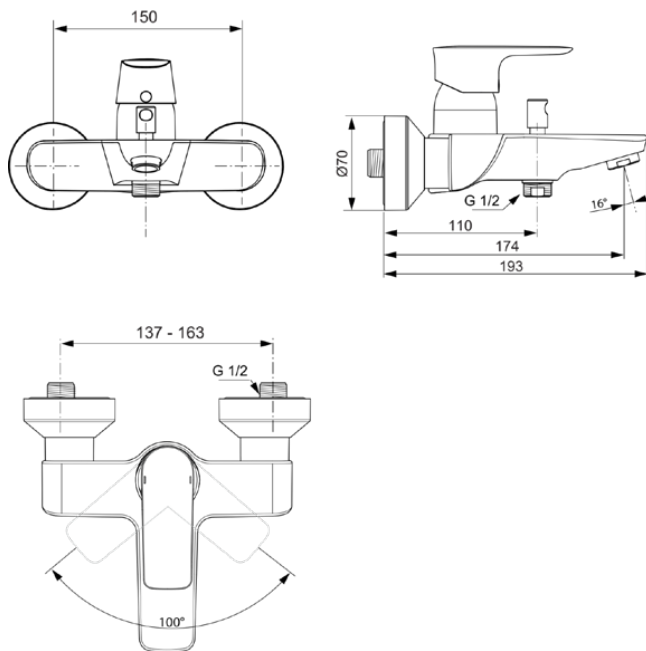

## A7033AA

CONNECT AIR | Badearmatur AP 207x193x121 mm, 174 mm vertikaler Abstand bis Mitte Auslauf in chrom, 22.0 l/min (3 bar) | Click-Technologie, EPD, FirmaFlow, SmartShine Oberfläche

### Allgemeine Informationen

Produktkategorie:	Badearmaturen
Produktart:	Badearmatur AP
Marke:	Ideal Standard
Kollektion:	CONNECT AIR
Designer:	Ideal Standard
Colour:	AA - Chrom
Oberflächenveredelung:	glänzend
Höhe (mm):	121
Breite (mm):	207
Ausladung (mm):	193
Befestigungsart:	S-Anschluss
Nettogewicht (kg):	1.93
EAN Code:	4015413342117