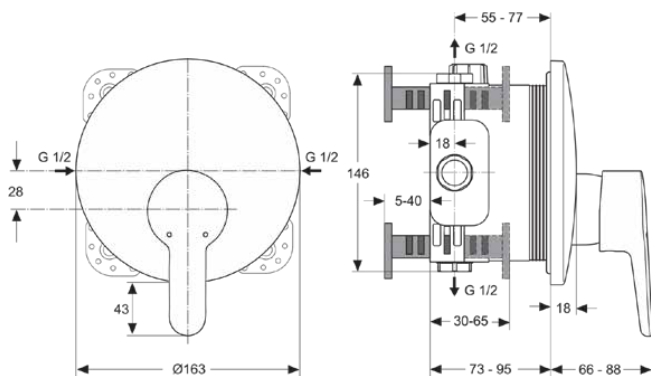

## A5801AA

CONNECT BLUE | Brausearmatur UP Bausatz 2 163x66x206 mm in chrom, Kit 1 required (A1000), 25 l/min (3 bar) | Click-Technologie, EPD, SmartShine Oberfläche

### Allgemeine Informationen

Produktkategorie:	Brausearmaturen
Produktart:	Brausearmatur UP Bausatz 2
Marke:	Ideal Standard
Kollektion:	CONNECT BLUE
Designer:	Ideal Standard
Colour:	AA - Chrom
Oberflächenveredelung:	glänzend
Höhe (mm):	206
Breite (mm):	163
Ausladung (mm):	66 - 88
Befestigungsart:	Kit 1 benötigt
Empfohlenes Unterputz-Kit:	A1000
Nettogewicht (kg):	1.04
EAN Code:	4015413320344