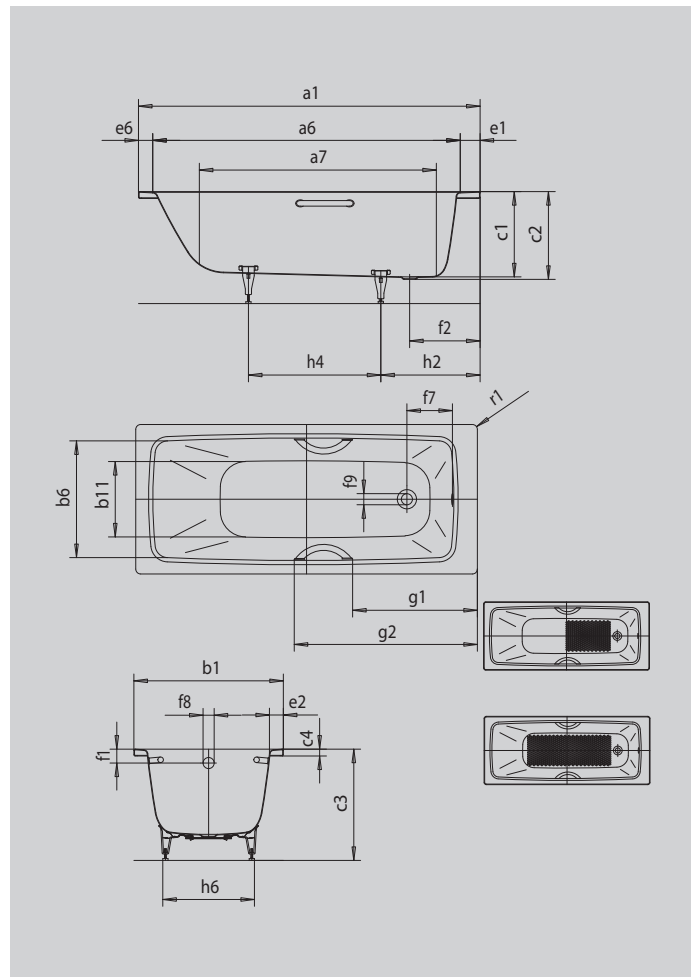

CAYONO

CAYONO STAR

- einsitzige Wanne mit am Fußende positioniertem Ablauf
- eigenständiges Anti-Slip-Design
- moderne Rechteckbadewanne mit großvolumigem Wannenninnenraum
- auch mit Griffen erhältlich
- aus KALDEWEI Stahl-Emaille

Abbildung ähnlich

Modell		748
Äußere Länge	a_1	1600 mm
Innere Länge (oben)	a_6	1410 mm
Innere Länge (unten)	a_7	1110 mm
Äußere Breite	b_1	700 mm
Innere Breite (oben)	b_6	570 mm
Innere Breite (unten)	b_{11}	400 mm
Tiefe Innen	c_1	400 mm
Tiefe inklusive Ablaufloch	c_2	410 mm
Höhe mit Füßen	c_3	543 - 563 mm
Randhöhe	c_4	32 mm
Randbreite Fußseite; Längsseite; Kopfseite	$e_1; e_2; e_6$	110; 63; 80 mm
Abstand Oberkante bis Mitte Überlaufloch	f_1	65 mm
Abstand Wannrand bis Mitte Ablaufloch	f_2	330 mm
Abstand Mitte Ab- bis Mitte Überlaufloch	f_7	213 mm
Durchmesser Überlaufloch	f_8	Ø 52 mm
Durchmesser Ablaufloch	f_9	Ø 52 mm
Abstand Fußseite Wannrand bis Mitte Fuß	h_2	450 mm
Abstand zwischen den Füßen	h_4	655 mm
Fußbreite max.	h_6	430 mm
Äußerer Radius	r_1	8 mm
Nutzhalt		107 l
Nettogewicht		45 kg
Antislip		455 x 315 mm
Vollantislip		735 x 315 mm