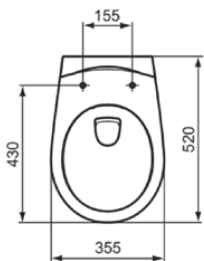

## K284401

EUROVIT | Wand-WC 355x520x370 mm in weiß glänzend, CL1 Vollspülung 5.9 - 6 l/min, horizontaler Ablauf | CL1, Randlos

### Allgemeine Informationen

Produktkategorie:	Toiletten
Produktart:	Wand-WC
Marke:	Ideal Standard
Kollektion:	EUROVIT
Designer:	Ideal Standard
Colour:	01 - Weiß Glänzend
Oberflächenveredelung:	glänzend
Maximale Höhe (mm):	370
Maximale Breite (mm):	355
Ausladung (mm):	520
Befestigungsart:	Befestigungsschrauben
Nettogewicht (kg):	16.20
EAN Code:	4015413065108

## EUROVIT

**K284401**

EUROVIT | Wand-WC 355x520x370 mm in weiß glänzend, CL1 Vollspülung 5.9 - 6 l/min, horizontaler Ablauf | CL1, Randlos