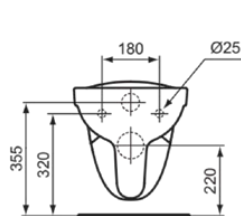

## K284401

EUROVIT | Wand-WC 355x520x370 mm in weiß glänzend, CL1 Vollspülung 5.9 - 6 l/min, horizontaler Ablauf | CL1, Randlos

### Allgemeine Informationen

Produktkategorie:	Toiletten
Produktart:	Wand-WC
Marke:	Ideal Standard
Kollektion:	EUROVIT
Designer:	Ideal Standard
Colour:	01 - Weiß Glänzend
Oberflächenveredelung:	glänzend
Maximale Höhe (mm):	370
Maximale Breite (mm):	355
Ausladung (mm):	520
Befestigungsart:	Befestigungsschrauben
Nettogewicht (kg):	16.20
EAN Code:	4015413065108