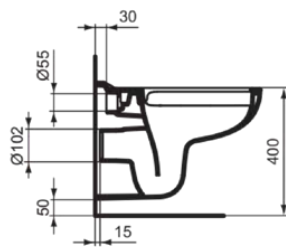

## K284401

EUROVIT | Wand-WC 355x520x370 mm in weiß glänzend, CL1 Vollspülung 5.9 - 6 l/min, horizontaler Ablauf | CL1, Randlos

### Allgemeine Informationen

Produktkategorie:	Toiletten
Produktart:	Wand-WC
Marke:	Ideal Standard
Kollektion:	EUROVIT
Designer:	Ideal Standard
Colour:	01 - Weiß Glänzend
Oberflächenveredelung:	glänzend
Maximale Höhe (mm):	370
Maximale Breite (mm):	355
Ausladung (mm):	520
Befestigungsart:	Befestigungsschrauben
Nettogewicht (kg):	16.20
EAN Code:	4015413065108

## EUROVIT

**K284401**

EUROVIT | Wand-WC 355x520x370 mm in weiß glänzend, CL1 Vollspülung 5.9 - 6 l/min, horizontaler Ablauf | CL1, Randlos