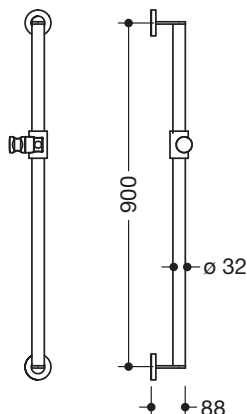

Abbildung ähnlich

Brausehalterstange 900.33.00160

- senkrechte Stange mit zur Wand ausgeführten Stützen, Befestigungsrosetten und Brausehalter
- Achsmaß 900 mm, 88 mm tief
- Stangendurchmesser 32 mm, Rohrstärke 2 mm, Rosettendurchmesser 70 mm
- aus hochwertigem Edelstahl, pulverbeschichtet in der HEWI Farbe CV (Schwarz tiefmatt) und ER (Dunkelgrau Perlglimmer tiefmatt) mit Brausehalter aus schwarz matten Polyamid oder pulverbeschichtet in den HEWI Farben AS (Weiß tiefmatt) und AX (Hellgrau Perlglimmer tiefmatt) mit Brausehalter aus weiß matten Polyamid
- geeignet für Handbrausen verschiedener Hersteller
- Brausehalter kann stufenlos geneigt und nach Betätigen einer großflächigen Drucktaste in der Höhe verstellt werden
- konische Aufnahme am Brausehalter erleichtert das Einhängen der Handbrause
- inklusive korrosionsfreiem und geprüftem HEWI Befestigungsmaterial zur Wandmontage sowie Dichtband zur Abdichtung der Bohrpunkte

Abmessungen in mm

Oberflächen/Farben

Die Farbe AX läuft zum 31.03.2023 aus

Alternative Oberflächen/Farben

Technische Änderungen vorbehalten, 29.03.2022

HEWI Heinrich Wilke GmbH
Postfach 1260
D-34442 Bad Arolsen