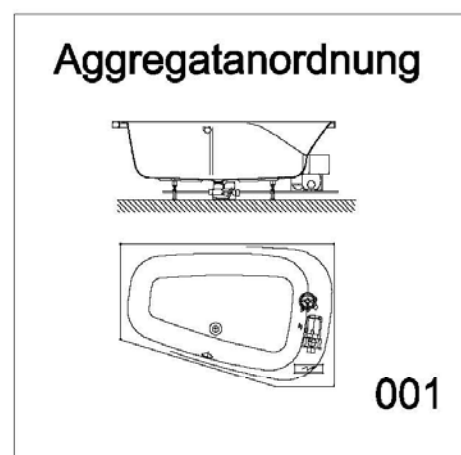

GRUNDAUSSTATTUNG

- 10 Rückendüsen
- Gebläse 400W regelbar mit Luftvorheizer und mit Ozonisierung
- Whirlpumpe 900W regelbar, selbstentleerend
- Absaugdüse kombiniert mit Ab-/Überlaufarmatur HOESCH Combi
- Funkfernbedienung
- HOESCH Steuerung 230 V, 50/60 Hz
- Komplett installiertes Rohrleitungssystem
- Sichtbare Einbauteile verchromt