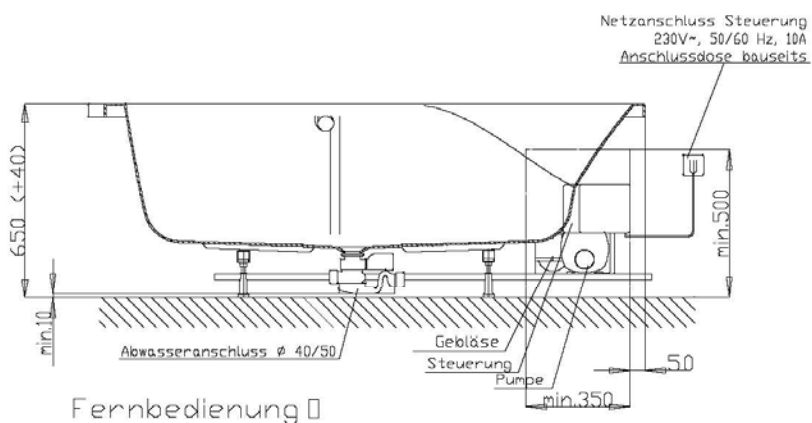

GRUNDAUSSTATTUNG

- 10 Rückendüsen
- Gebläse 400W regelbar mit Luftvorheizer und mit Ozonisierung
- Whirlpumpe 900W regelbar, selbstentleerend
- Absaugdüse kombiniert mit Ab-/Überlaufarmatur HOESCH Combi
- Funkfernbedienung
- HOESCH Steuerung 230 V, 50/60 Hz
- Komplett installiertes Rohrleitungssystem
- Sichtbare Einbauteile verchromt

Fernbedienung

Rückendüse

SONDERZUBEHÖR - TERGUM

ARTIKEL-NR.

Aufpreis für Wanneneinlauf HOESCH Combi Plus
kombiniert mit Ab-/Überlaufarmatur
(werkseitig eingebaut)

verchromt

69689.305

Lüftungs-/Revisionsgitter (420 x 325 mm)