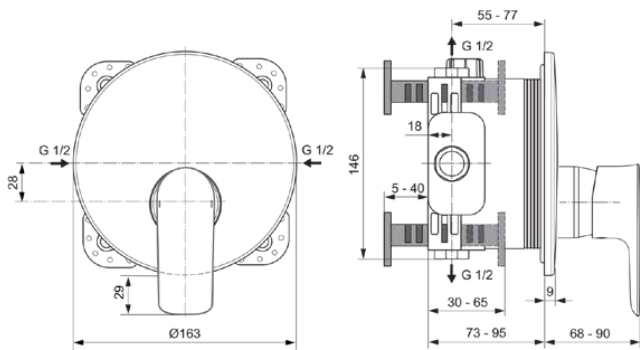

## A7034GN

CONNECT AIR | Brausearmatur UP Bausatz 2 163x68x192 mm in silver storm, Kit 1 required (A1000), 23 l/min (3 bar) | Click-Technologie, EPD, PVD Technologie

### Allgemeine Informationen

Produktkategorie:	Brausearmaturen
Produktart:	Brausearmatur UP Bausatz 2
Marke:	Ideal Standard
Kollektion:	CONNECT AIR
Designer:	Ideal Standard
Colour:	GN - Silver Storm
Oberflächenveredelung:	satin
Höhe (mm):	192
Breite (mm):	163
Ausladung (mm):	68 - 90
Befestigungsart:	Kit 1 benötigt
Empfohlenes Unterputz-Kit:	A1000
Nettogewicht (kg):	0.94
EAN Code:	4015413346924