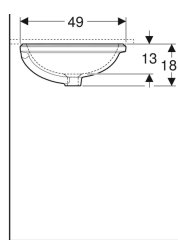

Geberit VariForm Unterbauwaschtisch elliptisch

Beispielbild

Verwendungszwecke

- Zur Montage in Waschtischplatten von unten

Eigenschaften

- Elliptisch

Lieferumfang

- Befestigungsmaterial

- Einfache Montage dank mitgelieferter Ausschnittschablone

Technische Daten

Werkstoff

Sanitärkeramik

- Schablone

Art.-Nr.	Farbe / Oberfläche	Hahnloch	Überlauf	B	H	T	VE1
500.759.01.2 *	weiß / Unterseite: glasiert	ohne	ohne	62.5 cm	18 cm	49 cm	1 St.