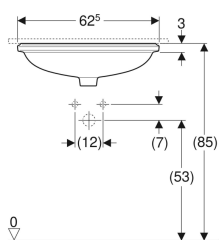

Geberit VariForm Unterbauwaschtisch elliptisch

Beispielbild

Verwendungszwecke

- Zur Montage in Waschtischplatten von unten

Eigenschaften

- Elliptisch

Lieferumfang

- Befestigungsmaterial

- Einfache Montage dank mitgelieferter Ausschnittschablone

Technische Daten

Werkstoff

Sanitärkeramik

- Schablone

Art.-Nr.	Farbe / Oberfläche	Hahnloch	Überlauf	B	H	T	VE1
500.759.01.2 *	weiß / Unterseite: glasiert	ohne	ohne	62.5 cm	18 cm	49 cm	1 St.