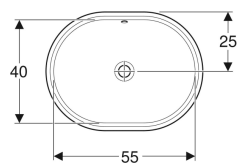

Geberit VariForm Unterbauwaschtisch elliptisch

Beispielbild

Verwendungszwecke

- Zur Montage in Waschtischplatten von unten

Eigenschaften

- Elliptisch

Lieferumfang

- Befestigungsmaterial

- Einfache Montage dank mitgelieferter Ausschnittschablone

Technische Daten

Werkstoff

Sanitärkeramik

- Schablone

Art.-Nr.	Farbe / Oberfläche	Hahnloch	Überlauf	B	H	T	VE1
500.759.01.2 *	weiß / Unterseite: glasiert	ohne	ohne	62.5 cm	18 cm	49 cm	1 St.