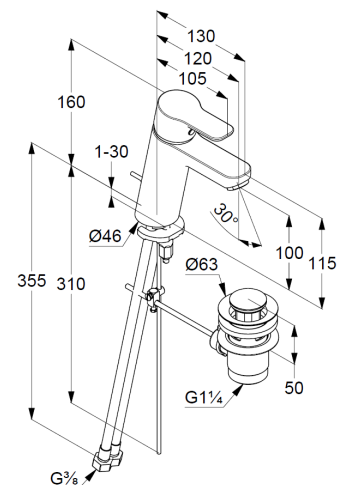

geschlossener Hebel, Metall

Strahlregler M24 PCA

Keramik-Kartusche mit Heißwasserbegrenzung

Mittelstellung Kaltwasser

Durchflussmenge bei 3 bar 3,8 l/min.

flexible Druckschläuche G $\frac{3}{8}$ DVGW zugelassen

Schnell-Montagesystem

Ablaufgarnitur G1 $\frac{1}{4}$ aus Metall

Produktabbildung/ Product picture

Maßzeichnung/ Dimensional drawing

Durchfluss/ Flow rate