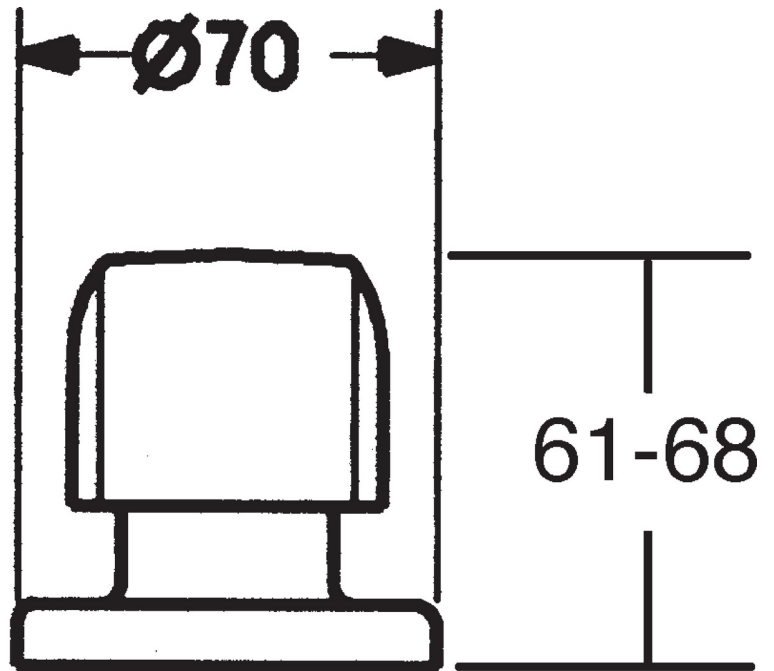

EAN: 4015474054905  
[static.hansa.com/02289134](http://static.hansa.com/02289134)

- Zubehör
- Wandmontage für Unterputz-Einbaukörper
- Chrom
- Durchflusseinstellgriff

### Technische Daten

#### SP02289134

	Name	Art.-Nr.
1.2	Scheibe, M24x1.5	59910159
2	Rosette, d 70 mm	59910094
2.1	Gummidichtung	59912463
3	Adapter	59911033
3.1	Gewindenippel, M12x1/M15x1, AF17	59902708
3.2	Adapter Blue	59911052
4	Verlängerungssatz, 80 mm	59910424
4.1	Adapter Weiss	59910235
4.2	Spindel kpl. lang	59910379
4.3	Gewindehülse, M24x1.5	59910100
4.4	Ring	59910694
6.2	Blindstopfen	59911840
8	Absperrgriff	59911828