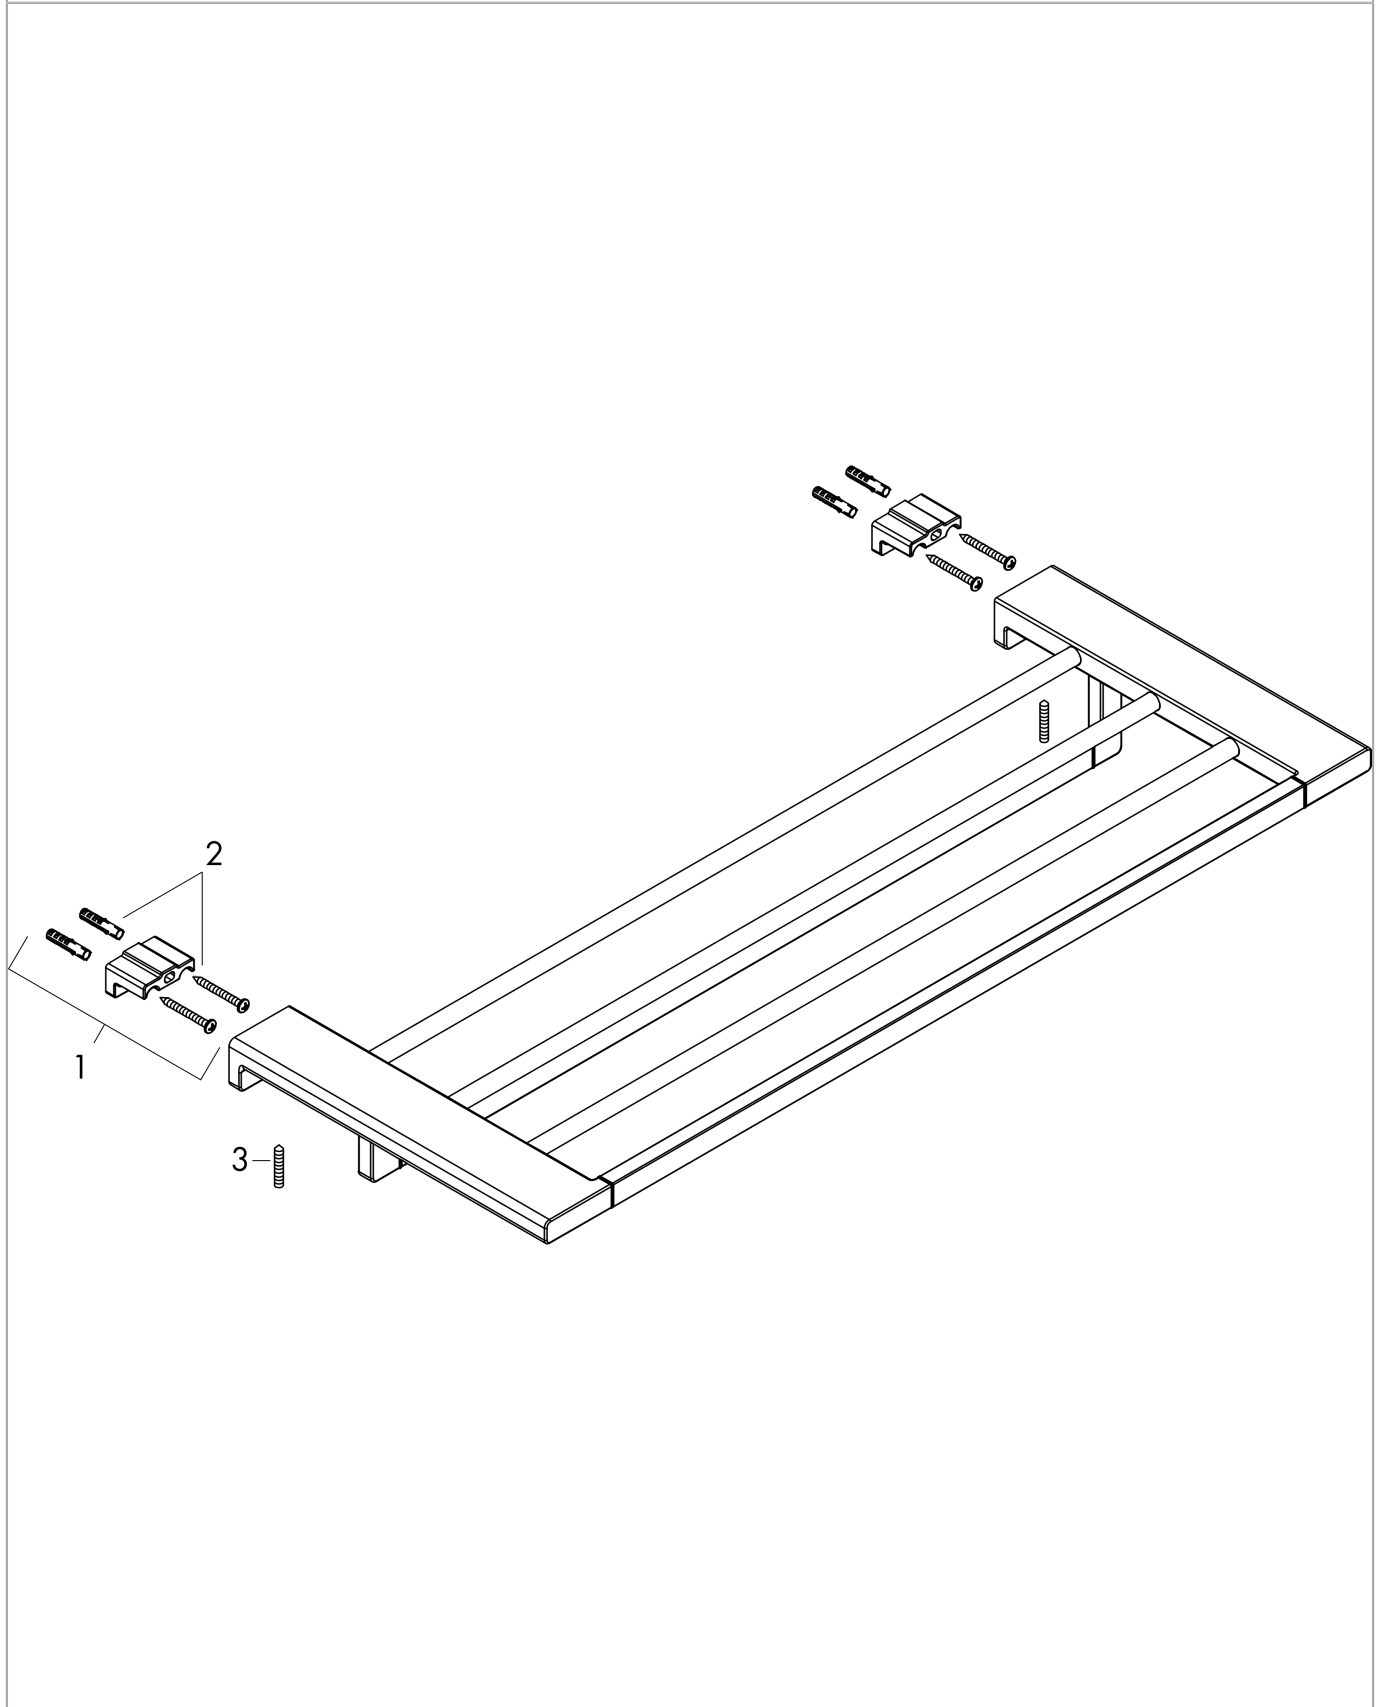

AddStoris
Handtuchablage mit Handtuchhalter
Oberfläche: **Chrom** Artikelnummer: **41751000**

Explosionszeichnung

Baujahr: >04/21

AddStoris
Handtuchablage mit Handtuchhalter
Oberfläche: **Chrom** Artikelnummer: **41751000**

Ersatzteilliste

Baujahr: >04/21

Pos.	Beschreibung	Artikelnummer	Preis	VE
1	Halteelement	94166000	23.05 CHF	1
2	Befestigungsteile	40915000	11.90 CHF	1
3	Schraubenset	94878000	3.25 CHF	1