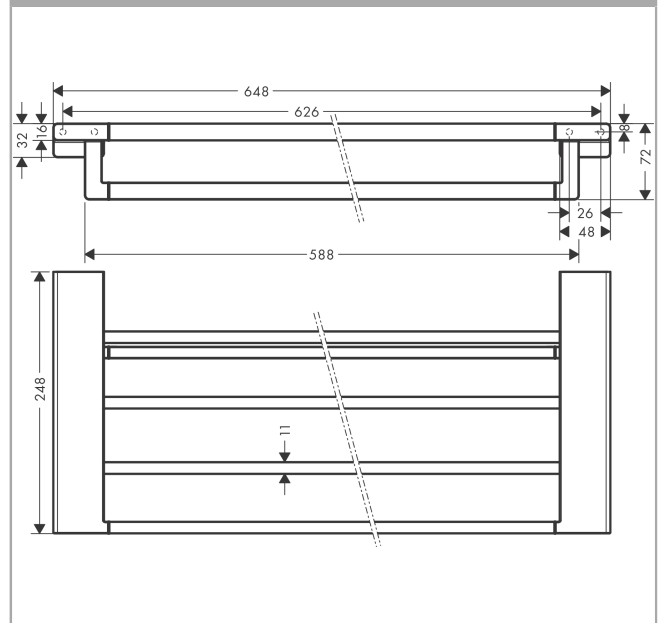

Maßzeichnung