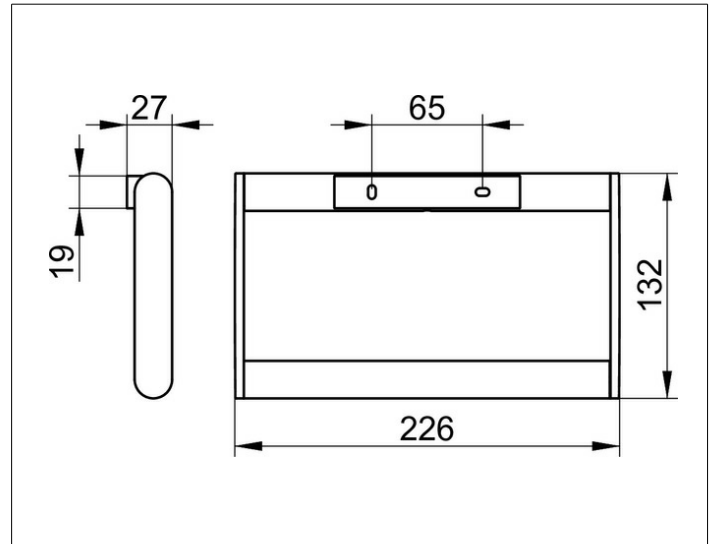

Plan  
14921070000 Handtuchring

**PRODUKT**

**ZEICHNUNG**

**OBERFLÄCHE**

Edelstahl

**AUSSCHREIBUNGSTEXT**

KEUCO PLAN Handtuchring 14921070000  
Handtuchring aus hochwertigem Edelstahl  
in ästhetischem, funktionalem Design,  
geschlossene, rechteckige Form  
Ring schwenkbar, antistatisch, leicht zu reinigen  
Breite 226 mm, Höhe 132 mm  
Der Handtuchring wird verdeckt angebracht  
Lieferung inkl. korrosionsfreiem Befestigungsmaterial