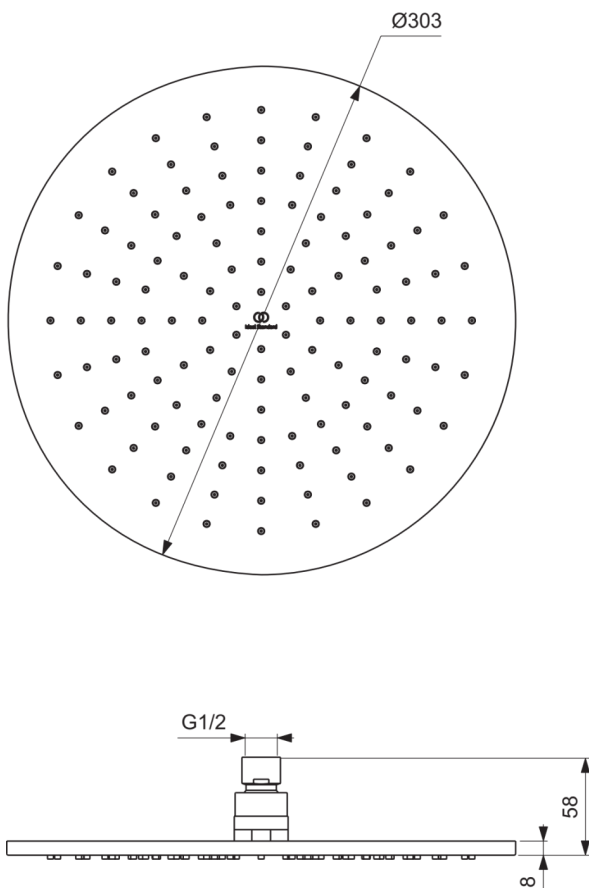

IDEALRAIN

A5803XG

IDEALRAIN | Kopfbrause 300x58x300 mm in schwarz, 12 l/min (3 bar) | EasyClean, Metall-Regenbrause

Bild & Zeichnung

Allgemeine Informationen

Produktkategorie:	Regenbrausen
Produktart:	Kopfbrause
Marke:	Ideal Standard
Kollektion:	IDEALRAIN
Colour:	XG - Schwarz
Oberflächenveredelung:	Matt
Maximale Höhe (mm):	300
Maximale Breite (mm):	300
Ausladung (mm):	58
Nettogewicht (kg):	1.10
EAN Code:	4015413351188

Features

EasyClean

Metall-Regenbrause

Downloads

- [Declaration of Conformity](#)

Produktspezifikationen

Einstellbarer Sprühmodus:	Nein
Einstellbarer Sprühwinkel:	Ja
Anzahl der Strahlarten:	1
Farbcode:	XG
Farbbeschreibung:	schwarz
Easy clean Düsen:	Ja
Material:	Metall
Maximaler Durchfluss bei 3 bar (l/min):	12
Maximaler Durchfluss bei 3 bar (l/min) für alle Auslässe:	12
Durchfluss bei 3 bar (l) - Kopfbrause:	12
PVD Technologie:	Nein
Oberflächenschutz:	beschichtet
Oberflächenveredelung:	Matt
Schwenkbare Kopfbrause:	Ja
Sprühart:	Regen
Wassersparend:	Nein
Mit Rückschlagventil:	Nein
Mit Durchflussbegrenzer:	Nein
Mit Duschanschluss:	Nein