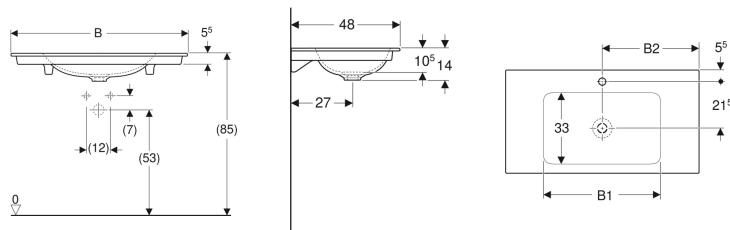

Geberit ONE Möbelwaschtisch Abgang vertikal

Beispielbild

Verwendungszwecke

- Zur Montage auf Waschtischunterschrank

Eigenschaften

- Abgang vertikal

Lieferumfang

- Möbelwaschtisch

Zusätzlich zu bestellen

- Waschbeckenanschluss und Geruchsverschluss Raumsparmodell

- Schmäler Rand

Technische Daten

Werkstoff

Sanitärkeramik

Art.-Nr.	Mix & Match	Farbe / Oberfläche	Hahnloch	Überlauf	Ablagefläche	B	B1	B2	Breite Unterschrank	H	T	VE 1
505.010.01.2	Ja	weiß / KeraTect	mittig	ohne	beidseitig	75 cm	55 cm	37.5 cm	75 cm	14 cm	48 cm	1 St.

Zubehör

- Waschbeckenablauf Raumsparmodell, schmale Ausführung, mit freiem Auslauf und Ventilabdeckung, Abgang horizontal, für Geberit ONE Waschtisch Abgang vertikal
- Waschbeckenablauf Raumsparmodell, schmale Ausführung, mit Hebelbetätigung und Ventilabdeckung, Abgang horizontal, für Geberit ONE Waschtisch Abgang vertikal
- Geberit Drehbetätigung mit Kabelzug

- Für die Installation des Waschtisches mit Unterschrank wird ein Geberit Waschbeckenanschluss, Raumsparmodell benötigt. Siehe Sortimentsübersicht – Geberit ONE Waschbeckenanschlüsse Raumsparmodell oder Onlinekatalog, Zubehör Waschtische
- Mix & Match: Artikel gleicher Breite sind in den Serien Geberit ONE, Acanto, iCon frei kombinierbar