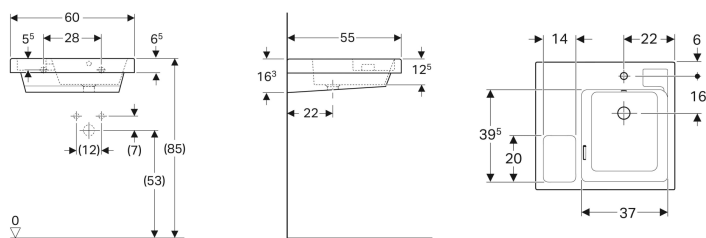

Geberit Bambini Waschtisch mit seitlichem Schwammbecken

Beispielbild

Verwendungszwecke

- Für Schulen und andere Bildungseinrichtungen

Eigenschaften

- Asymmetrisch

- Große Ablagefläche
- Integrierte Ablage für Schwämme und Reinigungstücher

Technische Daten

Werkstoff | Sanitärkeramik

| Art.-Nr. | Farbe / Oberfläche | Hahnloch | Überlauf | Ablagefläche | B | H | T | VE1 |
|-----------|--------------------|----------|----------|--------------|-------|---------|-------|-------|
| 162700000 | weiß | rechts | sichtbar | links | 60 cm | 16.3 cm | 55 cm | 1 St. |
| 162700600 | weiß / KeraTect | rechts | sichtbar | links | 60 cm | 16.3 cm | 55 cm | 1 St. |
| 162704000 | weiß | ohne | sichtbar | links | 60 cm | 16.3 cm | 55 cm | 1 St. |