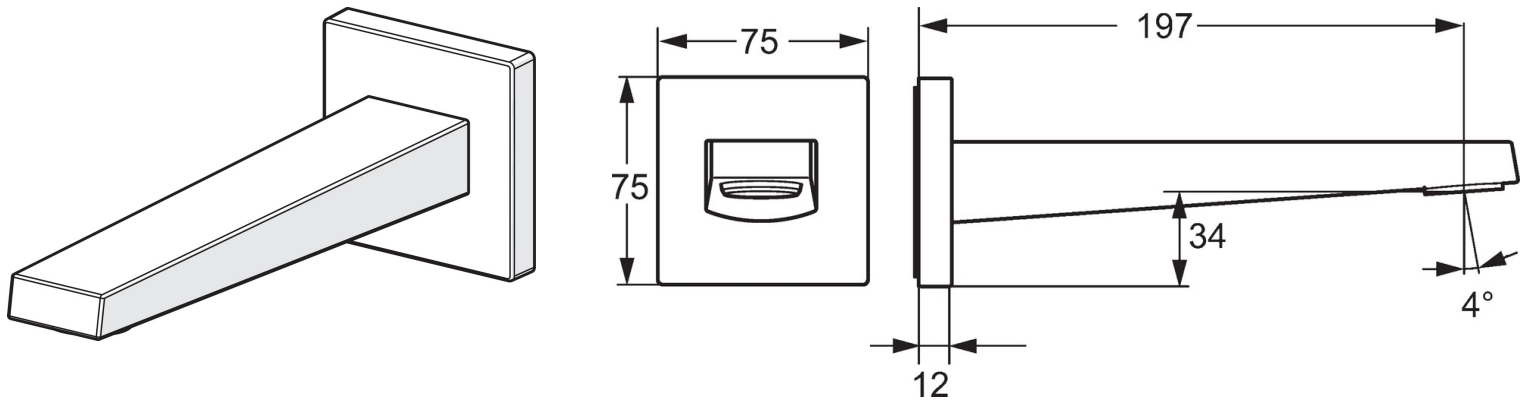

EAN: 4015474262225
static.hansa.com/57652100

- Zubehör
- Wandmontage
- Chrom
- Feststehender Auslauf, gegossen
- CACHE® Strahlregler, ohne Mundstück direkt in den Armaturenauslauf geschraubt
- Armaturenkörper aus entzinkungsbeständigem Messing (DZR)
- Squarewallrosette, Roundwallrosette
- Wanneneinlauf

Technische Daten

Technische Eigenschaften

DN-Größe (Nennmaß)	DN15
Anschlussgröße	G1/2
Projection	197 mm
Werkstoff	Messing

Ersatzteile

SP57652100

	Name	Art.-Nr.
1	Auslauf	59914021
2	Luftsprudler, M24x1	59913132
2.2	Schlüssel für Luftsprudler, M24x1	59913134
2.3	Montagering für Luftsprudler	59914007
3	Gewindenippel	59913658
4	Rosette, d 75 mm	59913246
4.1	O-Ring, d 26x2	59913423
4.3	Schraube, M5x6, SW2.5	59912617
4.4	Deckplatte, 75x75 mm	59913326