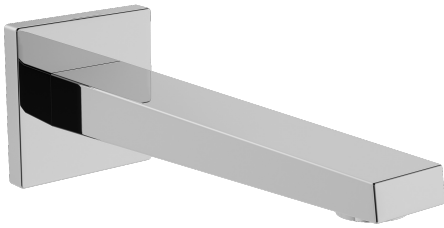

EAN: 4015474262225
static.hansa.com/57652100

- Zubehör
- Wandmontage
- Chrom
- Feststehender Auslauf, gegossen
- CACHE® Strahlregler, ohne Mundstück direkt in den Armaturenauslauf geschraubt
- Armaturenkörper aus entzinkungsbeständigem Messing (DZR)
- Squarewallrosette, Roundwallrosette
- Wanneneinlauf

Technische Daten

Technische Eigenschaften

DN-Größe (Nennmaß)	DN15
Anschlussgröße	G1/2
Projection	197 mm
Werkstoff	Messing

Ersatzteile

SP57652100

	Name	Art.-Nr.
1	Auslauf	59914021
2	Luftsprudler, M24x1	59913132
2.2	Schlüssel für Luftsprudler, M24x1	59913134
2.3	Montagering für Luftsprudler	59914007
3	Gewindenippel	59913658
4	Rosette, d 75 mm	59913246
4.1	O-Ring, d 26x2	59913423
4.3	Schraube, M5x6, SW2.5	59912617
4.4	Deckplatte, 75x75 mm	59913326