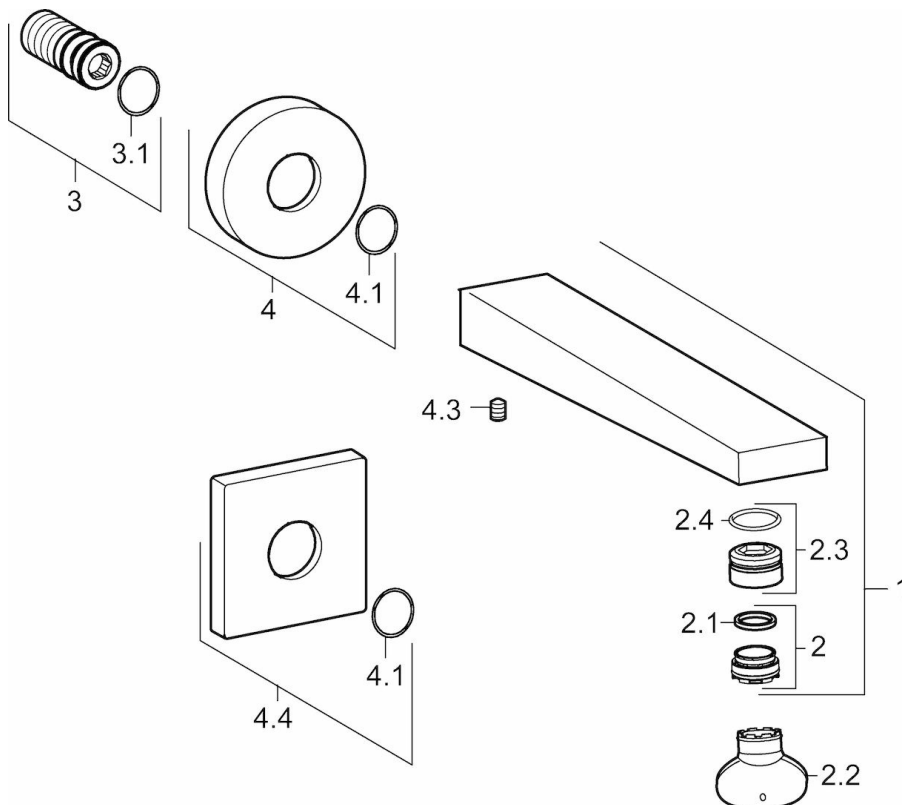

EAN: 4015474262225
static.hansa.com/57652100

- Zubehör
- Wandmontage
- Chrom
- Feststehender Auslauf, gegossen
- CACHE® Strahlregler, ohne Mundstück direkt in den Armaturenauslauf geschraubt
- Armaturenkörper aus entzinkungsbeständigem Messing (DZR)
- Squarewallrosette, Roundwallrosette
- Wanneneinlauf

Technische Daten

Technische Eigenschaften

DN-Größe (Nennmaß)	DN15
Anschlussgröße	G1/2
Projection	197 mm
Werkstoff	Messing

Ersatzteile

SP57652100

	Name	Art.-Nr.
1	Auslauf	59914021
2	Luftsprudler, M24x1	59913132
2.2	Schlüssel für Luftsprudler, M24x1	59913134
2.3	Montagering für Luftsprudler	59914007
3	Gewindenippel	59913658
4	Rosette, d 75 mm	59913246
4.1	O-Ring, d 26x2	59913423
4.3	Schraube, M5x6, SW2.5	59912617
4.4	Deckplatte, 75x75 mm	59913326