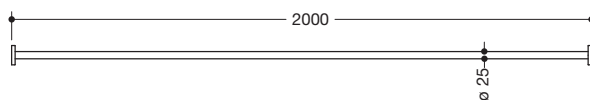

Vorhangstange 900.34.40340

- gerade Stange mit Vorhangringen
- aus hochwertigem Edelstahl, verchromt
- Länge 2000 mm
- mit 20 Vorhangringen aus weißem POM
- empfohlene Vorhangbreite 3000 mm
- Stangendurchmesser 25 mm, Rosettendurchmesser 70 mm
- kann an den Enden bauseits bis auf 200 mm gekürzt werden
- inklusive korrosionsfreiem und geprüftem HEWI Befestigungsmaterial zur Wandmontage sowie Dichtband zur Abdichtung der Bohrpunkte

Abmessungen in mm

Oberfläche

Chr

Alternative Oberflächen

DX

DC

AY

SC