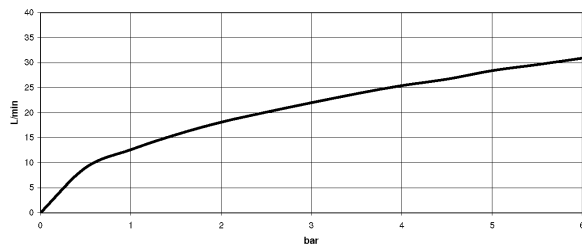

Badewanne - Tara.

Wannen-Zweilochbatterie für freistehende Montage mit Handbrausegarnitur - chrom

Artikelnummer: 25 943 892-00

Alle Angaben in mm / inch = mm x 0,0394

Durchflussdiagramm