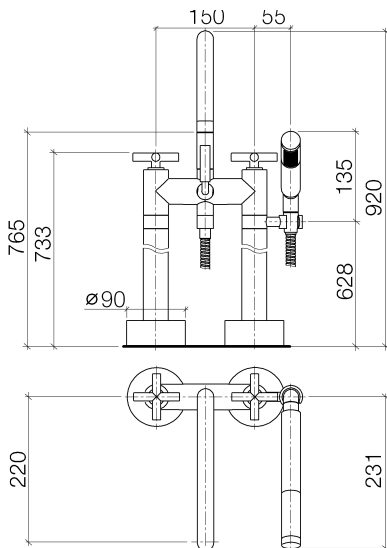

Badewanne - Tara.

Wannen-Zweilochbatterie für freistehende Montage mit Handbrausegarnitur - chrom

Artikelnummer: 25 943 892-00

- Ausladung 220 mm
- schwenkbarer Auslauf 180°
- Handbrause: Normalstrahl
- Auslauf: runder luftangereicherter Strahl
- Handbrause mit Antikalk-System
- Drehumstellung Wanne/Brause
- Höhe gesamt 920 mm
- Höhe Standrohre 628 mm
- Höhe bis Luftsprudler 765 mm
- Schubrosetten Ø 90 mm
- Stichmaß 150 mm
- Metallbrauseschlauch 1250 mm mit integriertem Verdreherschutz
- schwenkbarer Brausehalter am rechten Standfuß
- Durchfluss max. 22 l/min bei 3 bar Fließdruck
- Durchfluss Handbrause max. 6,8 l/min
- Armaturengruppe nach DIN 4109: 1
- Eigensicher gegen Rückfließen.

chrom

Zu diesem Artikel wird Zubehör benötigt.

Maßzeichnung

Badewanne - Tara.

Wannen-Zweilochbatterie für freistehende Montage mit Handbrausegarnitur - chrom

Artikelnummer: 25 943 892-00

Alle Angaben in mm / inch = mm x 0,0394

Durchflussdiagramm

Badewanne - Tara.

Wannen-Zweilochbatterie für freistehende Montage mit Handbrausegarnitur - chrom

Artikelnummer: 25 943 892-00

Weitere Oberflächenvarianten

platin matt

25 943 892-06

platin