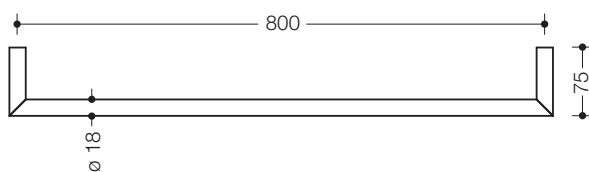

## Badetuchhalter 162.30.20140

- Badetuchhalter aus Rundrohr auf Gehrung gefügt
- aus Metall, hochwertig verchromt
- Achsmaß 800 mm, 75 mm tief, Durchmesser 18 mm
- zur Wandmontage, verdeckte Befestigung
- inkl. korrosionsfreiem HEWI Befestigungsmaterial

### Abmessungen in mm