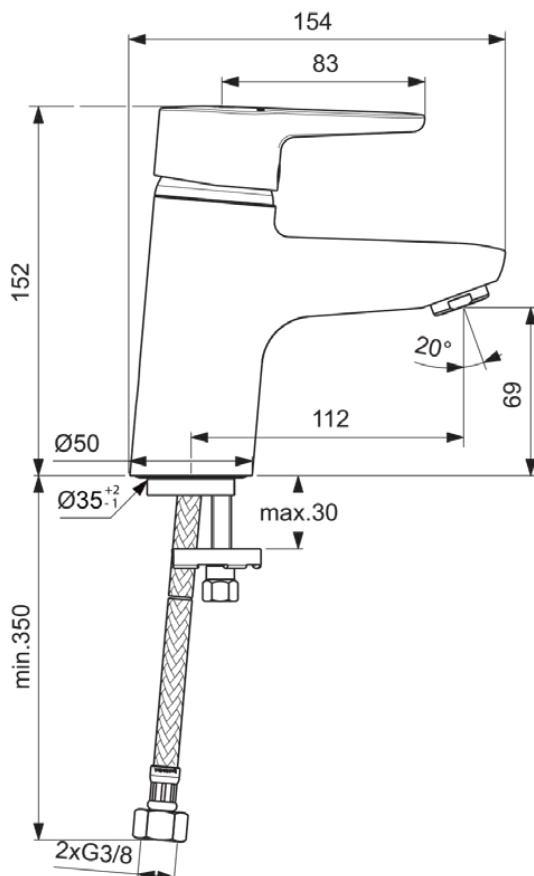

CONNECT BLUE

B9917AA

CONNECT BLUE | Waschtischarmatur 50x154x152 mm, 112 mm vertikaler Abstand bis Mitte Auslauf in chrom, 11 l/min (3 bar), ohne Ablaufgarnitur | EasyFix, BlueStart, Click-Technologie, CoolBody, EPD, FirmaFlow, IdealPure Technologie, SmartShine Oberfläche

Bild & Zeichnung

Allgemeine Informationen

Produktkategorie:	Waschtischarmaturen
Produktart:	Waschtischarmatur
Marke:	Ideal Standard
Kollektion:	CONNECT BLUE
Designer:	Ideal Standard
Colour:	AA - Chrom
Oberflächenveredelung:	glänzend
Höhe (mm):	152
Breite (mm):	50
Ausladung (mm):	154
Befestigungsart:	EasyFix
Nettogewicht (kg):	1.37
EAN Code:	3800861031499