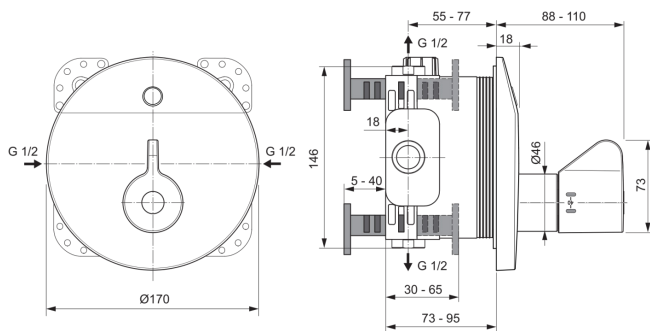

CERAPLUS

A6732AA

CERAPLUS | Brausearmatur UP Bausatz 2 170x88x170 mm in chrom, Kit 1 required (A1000), 11.5 l/min (3 bar) | Thermostatfunktion, Wasser- & Energiesparend, SmartShine Oberfläche

Bild & Zeichnung

Allgemeine Informationen

Produktkategorie:	Brausearmaturen
Produktart:	Brausearmatur UP Bausatz 2
Marke:	Ideal Standard
Kollektion:	CERAPLUS
Designer:	Artefakt
Colour:	AA - Chrom
Oberflächenveredelung:	glänzend
Maximale Höhe (mm):	170
Maximale Breite (mm):	170
Ausladung (mm):	88 - 110
Befestigungsart:	Kit 1 benötigt
Empfohlenes Unterputz-Kit:	A1000
Nettogewicht (kg):	2.25
EAN Code:	4015413339360

Produktspezifikationen

Anzahl der Rosette(n):	1
Anzahl der Griffe:	1
Farbcode:	AA
Farbbeschreibung:	chrom
Cool Body Technologie:	Nein
Absperrbare S-Anschlüsse:	Nein
Einstellbar Spülzeit:	Nein
Griffposition:	Vorderseite
Material:	Metall
Material der Rosette(n):	Metall
Materialspezifikation:	Messing
Maximaler Durchfluss bei 3 bar (l/min):	11.5
Maximaler Durchfluss bei 3 bar (l/min) für alle Auslässe:	11.5
Durchfluss bei 3 bar (l) - Auslauf:	11.5