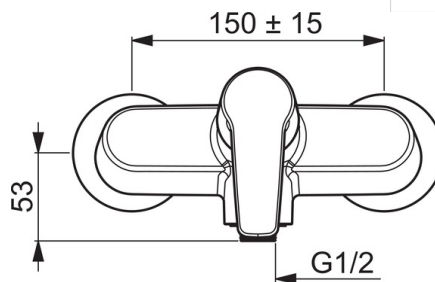

EAN: 4057304002915
static.hansa.com/51450193

- Dusche
- Einhebelmischer
- Wandmontage
- Chrom
- Hebel mit W+K-Kennzeichnung, Einhandbedienhebel/Griff
- THERMO COOL: Mehr Sicherheit durch minimales Erwärmen des Armaturengehäuses, Temperaturbegrenzer, Heißwassersperre einstellbar (im Lieferumfang enthalten)
- Rückflussverhinderer, $\varnothing$ 3.5 classic Steuerpatrone mit keramischen Dichtscheiben zur Wassermengen- und Temperatureinstellung
- S-Anschlüsse
- Armaturenkörper aus zinkunbeständigem Messing (DZR)

Technische Daten

Durchflusseigenschaften

Durchfluss bei 3 bar **16.8 l/min**

Technische Eigenschaften

DN-Größe (Nennmaß) **DN15**
Warmwasserversorgung **max. +80°C**
Arbeitsdruck **0.5-10 bar**
Anschlussgröße **G3/4**
Installationsabstand **cc150 ± 15 mm**
Werkstoff **Messing**

Vorschriften

EN Standard **EN 817**
Geräuschklasse **I (ISO 3822)**

Zulassungen und Deklarationen

KIWA **K6116/08**
DVGW **NW-6506BP0361**
ABP **PA-IX 29344/IB**
CSTB **322-M1-20/1**