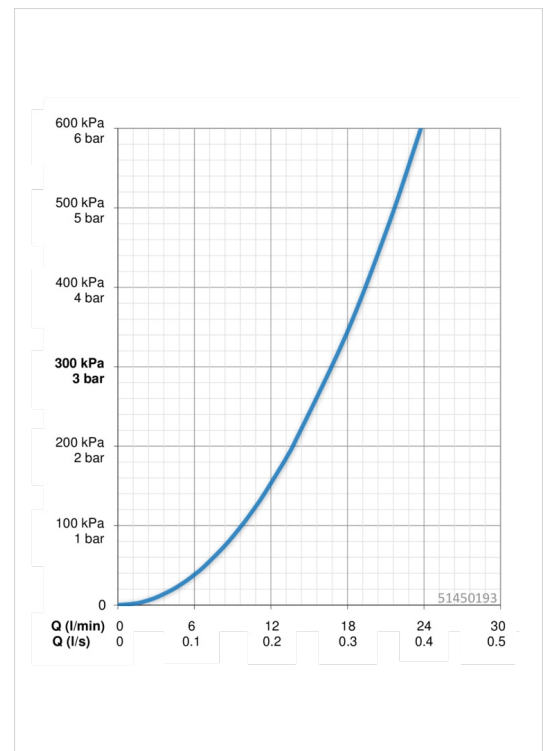

EAN: 4057304002915
static.hansa.com/51450193

- Dusche
- Einhebelmischer
- Wandmontage
- Chrom
- Hebel mit W+K-Kennzeichnung, Einhandbedienhebel/Griff
- THERMO COOL: Mehr Sicherheit durch minimales Erwärmen des Armaturengehäuses, Temperaturbegrenzer, Heißwassersperre einstellbar (im Lieferumfang enthalten)
- Rückflussverhinderer, $\varnothing$ 3.5 classic Steuerpatrone mit keramischen Dichtscheiben zur Wassermengen- und Temperatureinstellung
- S-Anschlüsse
- Armaturenkörper aus zinkunbeständigem Messing (DZR)

Technische Daten

Durchflusseigenschaften

Durchfluss bei 3 bar **16.8 l/min**

Technische Eigenschaften

DN-Größe (Nennmaß) **DN15**
Warmwasserversorgung **max. +80°C**
Arbeitsdruck **0.5-10 bar**
Anschlussgröße **G3/4**
Installationsabstand **cc150 ± 15 mm**
Werkstoff **Messing**

Vorschriften

EN Standard **EN 817**
Geräuschklasse **I (ISO 3822)**

Zulassungen und Deklarationen

KIWA **K6116/08**
DVGW **NW-6506BP0361**
ABP **PA-IX 29344/IB**
CSTB **322-M1-20/1**