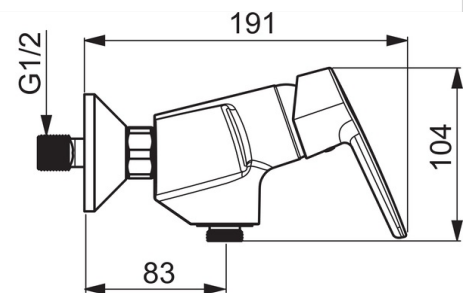

EAN: 4057304002915
static.hansa.com/51450193

- Dusche
- Einhebelmischer
- Wandmontage
- Chrom
- Hebel mit W+K-Kennzeichnung, Einhandbedienhebel/Griff
- THERMO COOL: Mehr Sicherheit durch minimales Erwärmen des Armaturengehäuses, Temperaturbegrenzer, Heißwassersperre einstellbar (im Lieferumfang enthalten)
- Rückflussverhinderer, $\varnothing$ 3.5 classic Steuerpatrone mit keramischen Dichtscheiben zur Wassermengen- und Temperatureinstellung
- S-Anschlüsse
- Armaturenkörper aus zinkunbeständigem Messing (DZR)

Technische Daten

Durchflusseigenschaften

Durchfluss bei 3 bar **16.8 l/min**

Technische Eigenschaften

DN-Größe (Nennmaß) **DN15**
Warmwasserversorgung **max. +80°C**
Arbeitsdruck **0.5-10 bar**
Anschlussgröße **G3/4**
Installationsabstand **cc150 ± 15 mm**
Werkstoff **Messing**

Vorschriften

EN Standard **EN 817**
Geräuschklasse **I (ISO 3822)**

Zulassungen und Deklarationen

KIWA **K6116/08**
DVGW **NW-6506BP0361**
ABP **PA-IX 29344/IB**
CSTB **322-M1-20/1**