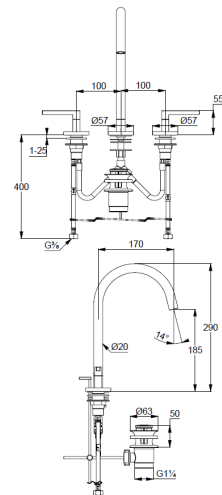

## Technische Daten/ Technical Data

KLUDI NOVA FONTE  
3-Loch Waschtisch-Armatur  
DN 15  
Stil: Puristic

Artikel- Nr.: 201430315

Oberfläche:  
O3 Matt Teal Blue

Artikeltext  
Hersteller KLUDI GmbH & Co. KG  
Typ: KLUDI NOVA FONTE  
3-Loch Waschtisch-Armatur  
Artikel- Nr.: 201430315

3-Loch Waschtisch-Armatur  
2-Griffarmatur  
3-Loch Montage  
Flügelgriff, Metall  
Strahlregler M18,5 PCA laminar  
Keramik Oberteil 90° (rechts/links)  
Durchflussmenge bei 3 bar 5,6 l/min.  
schwenkbarer (150°/360°) oder arretierbarer Auslauf  
flexible Druckschläuche G3/8 DVGW zugelassen  
Schaftbefestigung  
Ablaufgarnitur G1 1/4 aus Metall

### Produktabbildung/ Product picture

### Maßzeichnung/ Dimensional drawing