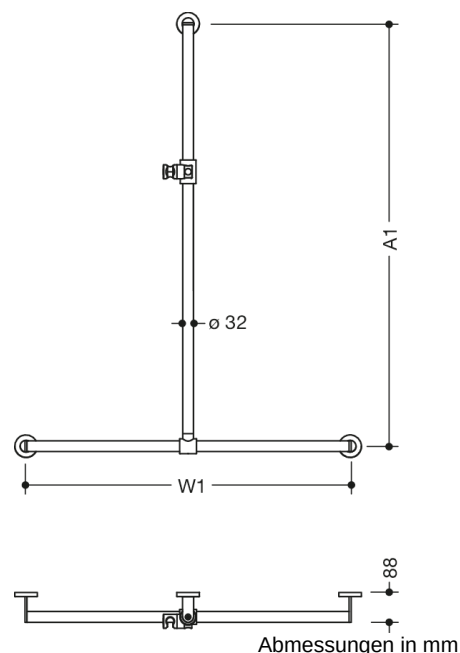

Abbildung ähnlich

Eigenschaften

Duschhandlauf mit verschiebbarer Brausehalterstange, System 900

- senkrecht und waagrecht angeordnete, im rechten Winkel verbundene Stangen mit Befestigungsrosetten und Brausehalter
- mit seitlich (zur Montage) verschiebbarer Brausehalterstange
- senkrechte Länge auf Maß gefertigt von 600 mm bis 1250 mm, waagerechte Längen auf Maß gefertigt von 300 mm bis 1500 mm, 88 mm tief
- Stangendurchmesser 32 mm, Rohrstärke 2 mm, Rosettendurchmesser 70 mm
- aus hochwertigem Edelstahl, matt geschliffen
- Brausehalter aus hochwertigem matten Polyamid in den HEWI Farben 98 (Signalweiß) und 92 (Anthrazitgrau)
- geeignet für Handbrausen verschiedener Hersteller
- Brausehalter kann stufenlos geneigt und nach Betätigen einer großflächigen Drucktaste in der Höhe verstellt werden
- konische Aufnahme am Brausehalter erleichtert das Einhängen der Handbrause
- inklusive korrosionsfreiem und geprüftem HEWI Befestigungsmaterial zur Wandmontage sowie Dichtband zur Abdichtung der Bohrpunkte, bei einem maximalen Stützenabstand von 850 mm
- Bei Verwendung mit Einhängesitzen bitte beachten: Prüfung der Kompatibilität erforderlich.
- Eine detaillierte Auflistung der Kombinationsmöglichkeiten von Haltegriffen, Winkelgriffen und Duschhandläufen mit passenden Einhängesitzen finden Sie in unserem Online-Katalog im Download-Bereich des jeweiligen Produktes.