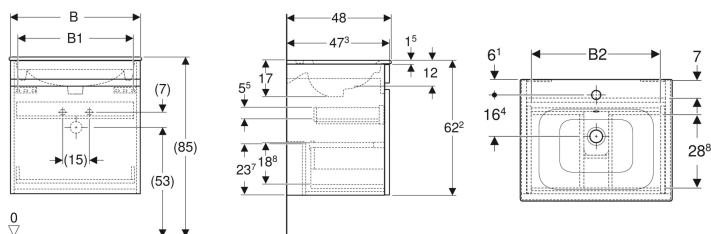

**Geberit Renova Plan Set Möbelwaschtisch schmaler Rand, mit Waschtischunterschrank, eine Schublade und eine Innenschublade**

Beispielbild

**Eigenschaften**

- FSC™ C134279 zertifiziert
- Wandhängend
- Mit einer Schublade
- Mit einer Innenschublade
- Griffmulde zum Öffnen
- Schublade mit Selbststeinzug

- Waschtischunterschrank aus hochverdichteter Dreischicht-Holzspanplatte
- Feuchtigkeitsbeständig
- Front aus MDF
- Vormontiert geliefert

**Technische Daten**

Werkstoff	Sanitärkeramik
Maximale Schubladenbelastung	30 kg

**Lieferumfang**

- Möbelwaschtisch
- Unterschrank für Möbelwaschtisch
- Befestigungsmaterial

Art.-Nr.	Farbe / Oberfläche	Hahnloch h	Überlauf	B	B1	B2	Breite Waschtisch h	H	T	VE1
501.914.JR.1 *	Korpus und Front: Nussbaum hickory / Folie strukturiert Waschtisch: weiß	mittig	sichtbar	53.8 cm	47.7 cm	46.6 cm	55 cm	62.2 cm	48 cm	1 St.