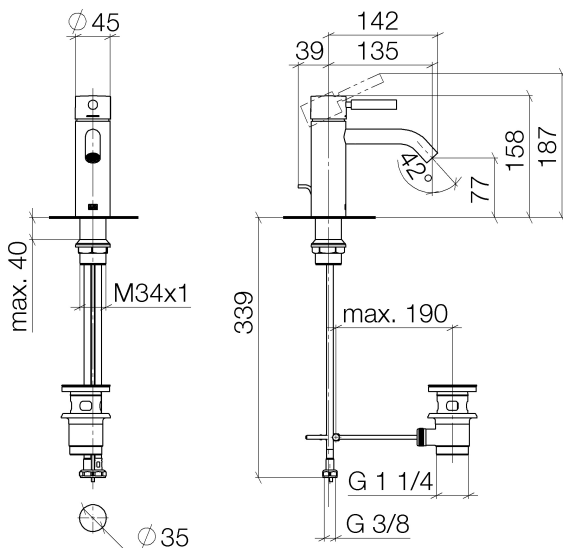

Waschtisch - Meta

Waschtisch-Einhandbatterie mit Ablaufgarnitur - chrom

Artikelnummer: 33 502 660-00

- Ausladung 135 mm
- starrer Auslauf
- runder luftangereicherter Strahl
- Armaturenhöhe 158 mm
- Höhe bis Luftsprudler 77 mm
- Bohrungsdurchmesser 35 mm
- 2x Druckschlauch M 8 x 1 eingeschraubt, dichtheitsgeprüft
- Durchfluss max. 5,7 l/min
- bleifrei
- Armaturengruppe nach DIN 4109: 1
- Nur für Becken mit Überlauf geeignet.

chrom

Maßzeichnung

Alle Angaben in mm / inch = mm x 0,0394

Waschtisch - Meta

Waschtisch-Einhandbatterie mit Ablaufgarnitur - chrom

Artikelnummer: 33 502 660-00

Durchflussdiagramm

Waschtisch - Meta

Waschtisch-Einhandbatterie mit Ablaufgarnitur - chrom

Artikelnummer: 33 502 660-00

Weitere Oberflächenvarianten

platin matt

33 502 660-06

schwarz matt

33 502 660-33

Weitere Oberflächen auf Anfrage (x-tra Service)