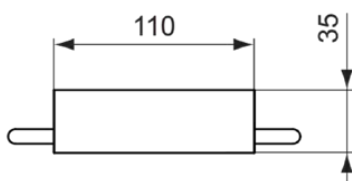

### Allgemeine Informationen

Produktkategorie:	Badaccessoires
Produktart:	Handtuchring
Marke:	Ideal Standard
Kollektion:	CONNECT
Colour:	AA - Chrom
Oberflächenveredelung:	glänzend
Maximale Höhe (mm):	164
Maximale Breite (mm):	160
Ausladung (mm):	35
Befestigungsart:	Befestigungsschrauben
Nettogewicht (kg):	0.50
EAN Code:	4015413314374