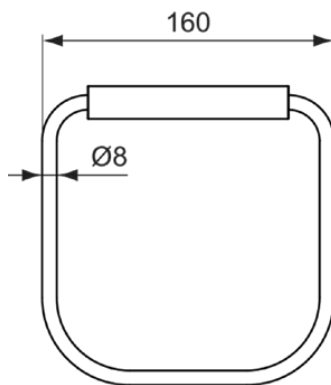

## A9101AA

CONNECT | Handtuchring 160x35x164 mm in chrom

### Allgemeine Informationen

Produktkategorie:	Badaccessoires
Produktart:	Handtuchring
Marke:	Ideal Standard
Kollektion:	CONNECT
Colour:	AA - Chrom
Oberflächenveredelung:	glänzend
Maximale Höhe (mm):	164
Maximale Breite (mm):	160
Ausladung (mm):	35
Befestigungsart:	Befestigungsschrauben
Nettogewicht (kg):	0.50
EAN Code:	4015413314374