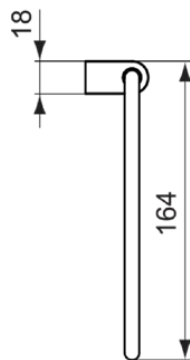

## A9101AA

CONNECT | Handtuchring 160x35x164 mm in chrom

### Allgemeine Informationen

Produktkategorie:	Badaccessoires
Produktart:	Handtuchring
Marke:	Ideal Standard
Kollektion:	CONNECT
Colour:	AA - Chrom
Oberflächenveredelung:	glänzend
Maximale Höhe (mm):	164
Maximale Breite (mm):	160
Ausladung (mm):	35
Befestigungsart:	Befestigungsschrauben
Nettogewicht (kg):	0.50
EAN Code:	4015413314374