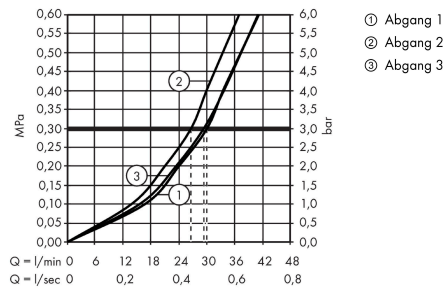

### Produktabbildung

### Maßzeichnung

**ShowerSelect  
Ventil Unterputz für 3 Verbraucher**

Oberfläche: **Polished Gold Optic** Artikelnummer: **15764990**

**Durchflussdiagramm**

**ShowerSelect**  
**Ventil Unterputz für 3 Verbraucher**  
 Oberfläche: **Polished Gold Optic** Artikelnummer: **15764990**