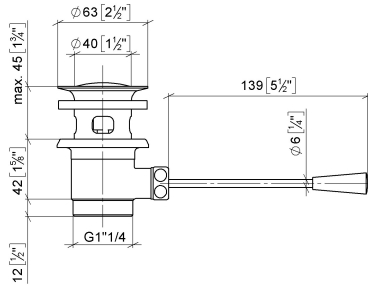

10 300 970

- Länge Kniehebel 185 mm

Nur für Becken mit Überlauf geeignet.

	Dark Bronze gebürstet (PVD)	10 300 970-43
	Chrom	10 300 970-00
	Platin gebürstet	10 300 970-06
	Platin	10 300 970-08
	Messing (23kt Gold)	10 300 970-09
	Dark Chrome	10 300 970-19
	Light Gold (PVD)	10 300 970-26
	Light Gold gebürstet (PVD)	10 300 970-27
	Messing gebürstet (23kt Gold)	10 300 970-28
	Schwarz matt	10 300 970-33
	Gold gebürstet (PVD)	10 300 970-37
	Dark Brass gebürstet (PVD)	10 300 970-39
	Bronze gebürstet (PVD)	10 300 970-42
	Champagne gebürstet (22kt Gold)	10 300 970-46
	Champagne (22kt Gold)	10 300 970-47
	Chrom gebürstet	10 300 970-93
	Dark Platinum gebürstet	10 300 970-99

10 300 970

mm [inches]  
1:2

10 300 970

Ersatzteile für die  
anderen  
Oberflächenvarianten  
finden Sie hier:  
Chrom