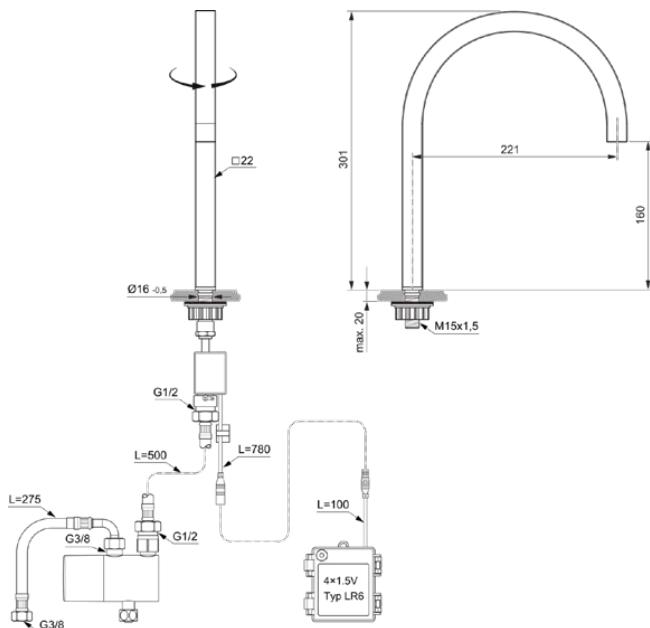

## A7833GN

SOLOS | Waschtischarmatur 20x241x301 mm, 221 mm vertikaler Abstand bis Mitte Auslauf in silver storm, 5 l/min (3 bar), ohne Ablaufgarnitur | Verdeckter Strahlregler, Vollständig berührungslos, PVD Technologie

### Allgemeine Informationen

Produktkategorie:	Waschtischarmaturen
Produktart:	Waschtischarmatur
Marke:	Ideal Standard
Kollektion:	SOLOS
Designer:	Palomba Serafini Associati
Colour:	GN - Silver Storm
Oberflächenveredelung:	satın
Höhe (mm):	301
Breite (mm):	20
Ausladung (mm):	241
Befestigungsart:	Schaftverschraubung
Nettogewicht (kg):	1.50
EAN Code:	4015413355698