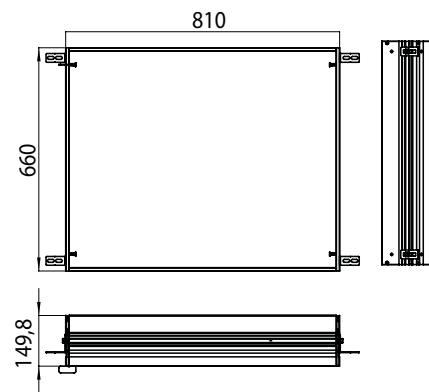

PRODUKTINFORMATION

Einbaurahmen Einbaurahmen

Art.-Nr.9897 000 08

für 9897 050 23/53/64/66