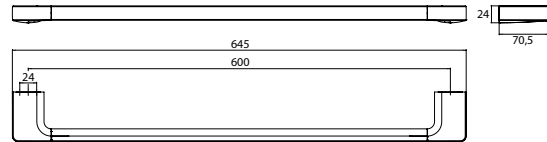

## PRODUKTINFORMATION

Badetuchhalter, 600 mm chrom

Art.-Nr.0260 001 61