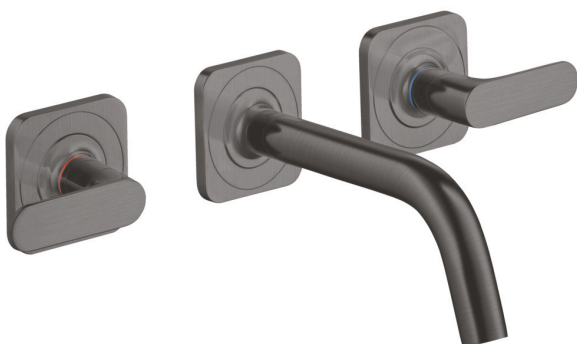

AXOR Citterio M

3-Loch Waschtischarmatur Unterputz für Wandmontage mit Auslauf 166 mm, Hebelgriffen und Rosetten

Oberfläche: **Brushed Black Chrome** Artikelnummer: **34313340**

Merkmale

- besteht aus: 3-Loch Waschtischarmatur Unterputz für Wandmontage, Ablaufgarnitur
- Ausladung: 166 mm
- Griffvariante: Hebelgriff
- Strahlart: Normalstrahl
- maximale Durchflussmenge bei 3 bar: 5 l/min
- Keramikventile heiß/kalt 90°
- für Durchlauferhitzer geeignet
- unverschleißbare Ablaufgarnitur
- Anschlussart: Grundkörper
- Anschlussgröße: DN15
- EU-Taxonomie: max. 6 l/min - wesentlicher Beitrag (SC) möglich
- P-IX 9380/IA

Technologie

Produktabbildung