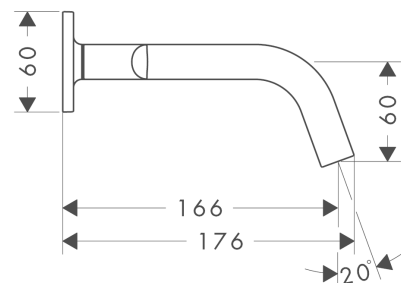

## AXOR Citterio M

**3-Loch Waschtischarmatur Unterputz für Wandmontage mit Auslauf 166 mm, Hebelgriffen und Rosetten**

Oberfläche: **Brushed Black Chrome** Artikelnummer: **34313340**

### Merkmale

- besteht aus: 3-Loch Waschtischarmatur Unterputz für Wandmontage, Ablaufgarnitur
- Ausladung: 166 mm
- Griffvariante: Hebelgriff
- Strahlart: Normalstrahl
- maximale Durchflussmenge bei 3 bar: 5 l/min
- Keramikventile heiß/kalt 90°
- für Durchlauferhitzer geeignet
- unverschleißbare Ablaufgarnitur
- Anschlussart: Grundkörper
- Anschlussgröße: DN15
- EU-Taxonomie: max. 6 l/min - wesentlicher Beitrag (SC) möglich
- P-IX 9380/IA

### Maßzeichnung