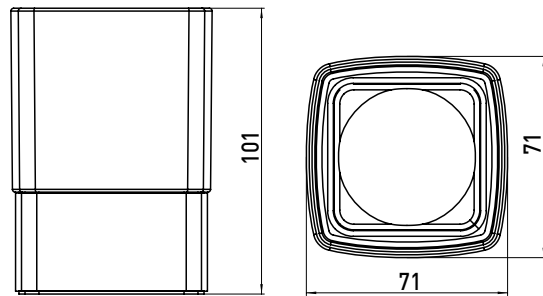

## PRODUKTINFORMATION

Glashalter, Kristallglas satiniert, Standmodell chrom

Art.-Nr.0520 001 01