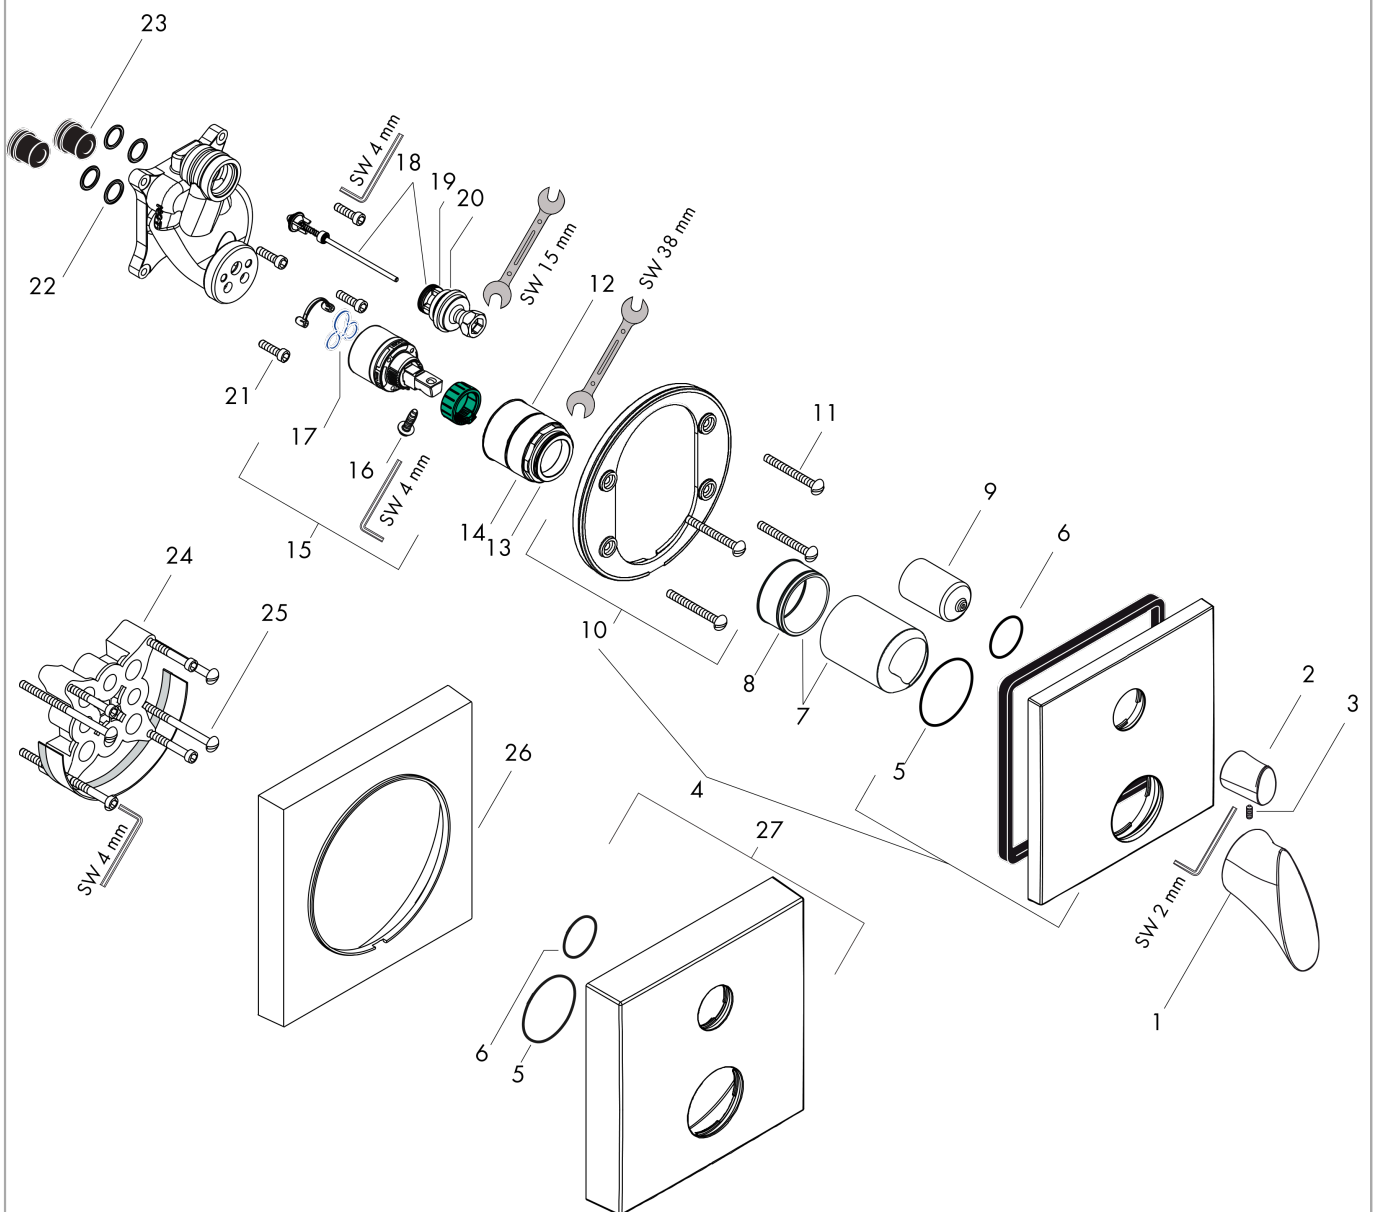

AXOR Starck Organic
Einhebel-Wannenmischer Unterputz
 Oberfläche: **Chrom** Artikelnummer: **12415000**

Merkmale

- 2 Verbraucher
- Durchflussmenge oberer Abgang: 20 l/min
- Durchflussmenge unterer Abgang: 29 l/min
- maximale Durchflussmenge bei 3 bar: 29 l/min
- Keramikmischsystem
- Temperaturbegrenzung einstellbar
- Umsteller mit automatischer Rückstellung
- mit Schalldämpfer
- für Durchlauferhitzer geeignet
- Anschlussart: Grundkörper
- Wandmontage
- min. Betriebsdruck: 1 bar
- max. Betriebsdruck: 10 bar
- DVGW NW-6506CQ0125
- PA-IX 9709/ICC

Zertifikate / Nachhaltigkeit

Produktabbildung

Maßzeichnung

AXOR Starck Organic
Einhebel-Wannenmischer Unterputz
 Oberfläche: **Chrom** Artikelnummer: **12415000**

Durchflussdiagramm

AXOR Starck Organic
Einhebel-Wannenmischer Unterputz
 Oberfläche: **Chrom** Artikelnummer: **12415000**

Explosionszeichnung

Baujahr: >01/17

AXOR Starck Organic
Einhebel-Wannenmischer Unterputz
 Oberfläche: **Chrom** Artikelnummer: **12415000**

Ersatzteilliste

Baujahr: >01/17

Pos.		Artikelnummer	PG	VE
1	Griff	98311000	15	1
2	Zugknopf kpl.	98310000	11	1
3	Madenschraube M4x10	97667000	1	1
4	Rosette	98309000	16	1
5	O-Ring 48x3	95508000	1	1
6	O-Ring 29x3	98371000	2	1
7	Kugelrosette	98684000	9	1
8	O-Ring 43x1,5	98148000	1	1
9	Umstellerhülse	98308000	11	1
10	Rosettenträger	98793000	9	1
11	Trägerschraubenset	96454000	3	1
12	Mutter	98796000	9	1
13	O-Ring 30x1,5	98433000	1	1
14	O-Ring 39x1,5	98400000	1	1
15	Kartusche kpl.	92730000	11	1
16	Sicherungsschraube	95140000	2	1
17	Dichtung	95008000	3	1
18	Umsteller kpl.	95014000	11	1
19	O-Ring 17x2	98199000	1	1
20	O-Ring 20x2,5	92602000	2	1
21	Schraubenset	96525000	3	1
22	O-Ring 16x2	98133000	1	1
23	Schalldämpfer	94073000	7	1
24	Verlängerung 25 mm	13595000	98	1
25	Trägerschraubenset	97747000	1	1
26	Verlängerung 22 mm	97407000	98	1
27	Rosette Höhe = 33 mm (bei geringer Einbautiefe)	14968000	98	1
a	Grundset	01800180	98	1
b	Adapter für vertauschte Anschlüsse	93181000	18	1
c	Montageschienenenset	96615000	98	1