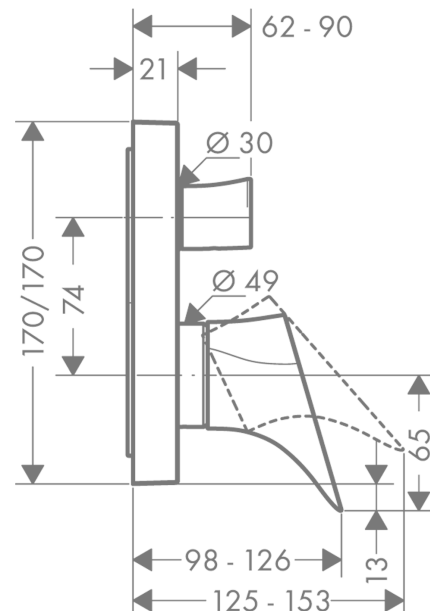

AXOR Starck Organic
Einhebel-Wannenmischer Unterputz
 Oberfläche: **Chrom** Artikelnummer: **12415000**

Merkmale

- 2 Verbraucher
- Durchflussmenge oberer Abgang: 20 l/min
- Durchflussmenge unterer Abgang: 29 l/min
- maximale Durchflussmenge bei 3 bar: 29 l/min
- Keramikmischsystem
- Temperaturbegrenzung einstellbar
- Umsteller mit automatischer Rückstellung
- mit Schalldämpfer
- für Durchlauferhitzer geeignet
- Anschlussart: Grundkörper
- Wandmontage
- min. Betriebsdruck: 1 bar
- max. Betriebsdruck: 10 bar
- DVGW NW-6506CQ0125
- PA-IX 9709/ICC

Zertifikate / Nachhaltigkeit

Produktabbildung

Maßzeichnung

AXOR Starck Organic
Einhebel-Wannenmischer Unterputz
 Oberfläche: **Chrom** Artikelnummer: **12415000**

Durchflussdiagramm

AXOR Starck Organic
Einhebel-Wannenmischer Unterputz
 Oberfläche: **Chrom** Artikelnummer: **12415000**

Explosionszeichnung

Baujahr: >01/17

AXOR Starck Organic
Einhebel-Wannenmischer Unterputz
 Oberfläche: **Chrom** Artikelnummer: **12415000**

Ersatzteilliste

Baujahr: >01/17

Pos.		Artikelnummer	PG	VE
1	Griff	98311000	15	1
2	Zugknopf kpl.	98310000	11	1
3	Madenschraube M4x10	97667000	1	1
4	Rosette	98309000	16	1
5	O-Ring 48x3	95508000	1	1
6	O-Ring 29x3	98371000	2	1
7	Kugelrosette	98684000	9	1
8	O-Ring 43x1,5	98148000	1	1
9	Umstellerhülse	98308000	11	1
10	Rosettenträger	98793000	9	1
11	Trägerschraubenset	96454000	3	1
12	Mutter	98796000	9	1
13	O-Ring 30x1,5	98433000	1	1
14	O-Ring 39x1,5	98400000	1	1
15	Kartusche kpl.	92730000	11	1
16	Sicherungsschraube	95140000	2	1
17	Dichtung	95008000	3	1
18	Umsteller kpl.	95014000	11	1
19	O-Ring 17x2	98199000	1	1
20	O-Ring 20x2,5	92602000	2	1
21	Schraubenset	96525000	3	1
22	O-Ring 16x2	98133000	1	1
23	Schalldämpfer	94073000	7	1
24	Verlängerung 25 mm	13595000	98	1
25	Trägerschraubenset	97747000	1	1
26	Verlängerung 22 mm	97407000	98	1
27	Rosette Höhe = 33 mm (bei geringer Einbautiefe)	14968000	98	1
a	Grundset	01800180	98	1
b	Adapter für vertauschte Anschlüsse	93181000	18	1
c	Montageschienenenset	96615000	98	1