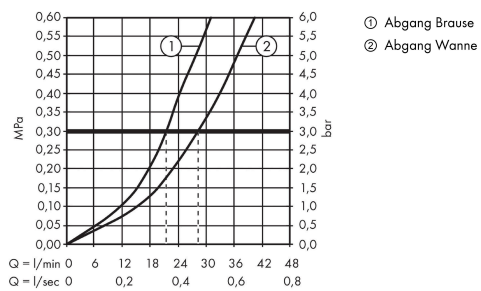

AXOR Starck Organic
Einhebel-Wannenmischer Unterputz
 Oberfläche: **Chrom** Artikelnummer: **12415000**

Merkmale

- 2 Verbraucher
- Durchflussmenge oberer Abgang: 20 l/min
- Durchflussmenge unterer Abgang: 29 l/min
- maximale Durchflussmenge bei 3 bar: 29 l/min
- Keramikmischsystem
- Temperaturbegrenzung einstellbar
- Umsteller mit automatischer Rückstellung
- mit Schalldämpfer
- für Durchlauferhitzer geeignet
- Anschlussart: Grundkörper
- Wandmontage
- min. Betriebsdruck: 1 bar
- max. Betriebsdruck: 10 bar
- DVGW NW-6506CQ0125
- PA-IX 9709/ICC

Zertifikate / Nachhaltigkeit

Produktabbildung

Maßzeichnung

AXOR Starck Organic
Einhebel-Wannenmischer Unterputz
 Oberfläche: **Chrom** Artikelnummer: **12415000**

Durchflussdiagramm

AXOR Starck Organic
Einhebel-Wannenmischer Unterputz
 Oberfläche: **Chrom** Artikelnummer: **12415000**