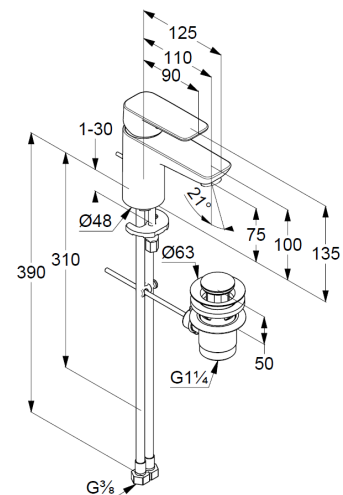

Strahlregler M24 PCA

Keramik-Kartusche mit Heißwasserbegrenzung

Durchflussmenge bei 3 bar 3,8 l/min.

flexible Druckschläuche G3/8 DVGW zugelassen

Schnell-Montagesystem

Ablaufgarnitur G1 1/4 aus Metall

EU-Taxonomie: max. 6 l/min. -

wesentlicher Beitrag (SC) möglich

Produktabbildung/ Product picture

Maßzeichnung/ Dimensional drawing

Durchfluss/ Flow rate