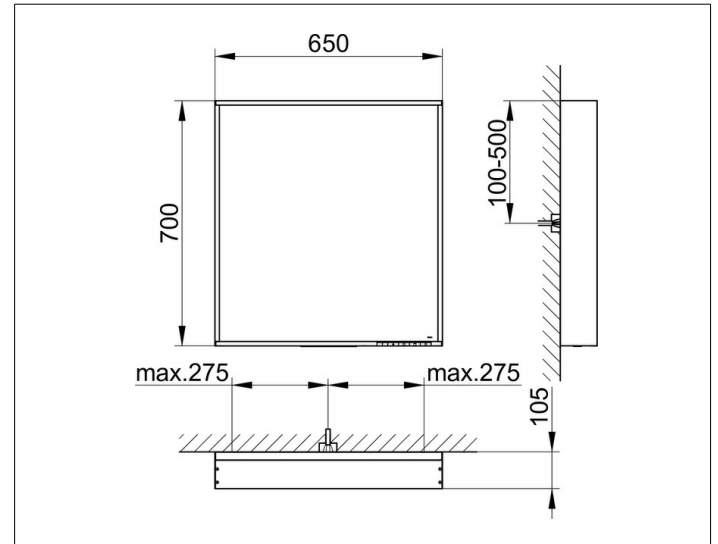

X-Line

33297292003 Lichtspiegel

PRODUKT

ZEICHNUNG

PRODUKTBESCHREIBUNG

stufenlos einstellbare Lichtfarbe von 2700 Kelvin (warmweiß) bis 6500 Kelvin (Tageslicht)

umlaufender Aluminium-Rahmen, lackiert

Bedienung:

EEK: C

OBERFLÄCHE

inox

ABMESSUNG

650 x 700 x 105 mm