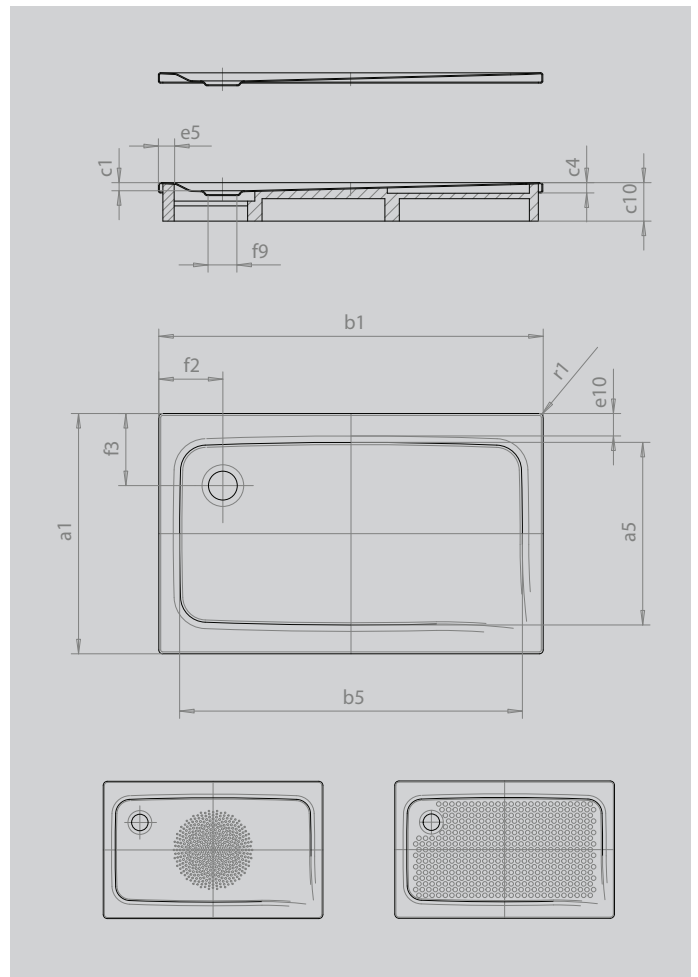

# SUPERPLAN

- exklusives, elegantes Design
- aus KALDEWEI Stahl-Emaile
- Ablaufdeckel nahezu bündig in die Duschkfläche integriert (nur in Kombination mit den Ablaufgamituren KA 90)

Abbildung ähnlich

SECURE<sup>+</sup>

Modell		403
Äußere Länge	$a_1$	750 mm
Innere Länge	$a_5$	640 mm
Äußere Breite	$b_1$	1200 mm
Innere Breite	$b_5$	1090 mm
Tiefe Innen	$c_1$	25 mm
Randhöhe	$c_4$	32 mm
Höhe mit Wannenträger extraflach	$c_{16}$	49 mm
Randbreite	$e_{10}, e_5$	75; 50 mm
Durchmesser Ablaufloch	$f_9$	Ø 90 mm
Abstand Wannrand bis Mitte Ablaufloch	$f_2, f_3$	200; 225 mm
Äußerer Radius	$r_1$	12 mm
Nettogewicht		24 kg
Antislip Durchmesser		Ø 435 mm
Vollantislip		524 x 997 mm
SECURE PLUS		Vollflächig