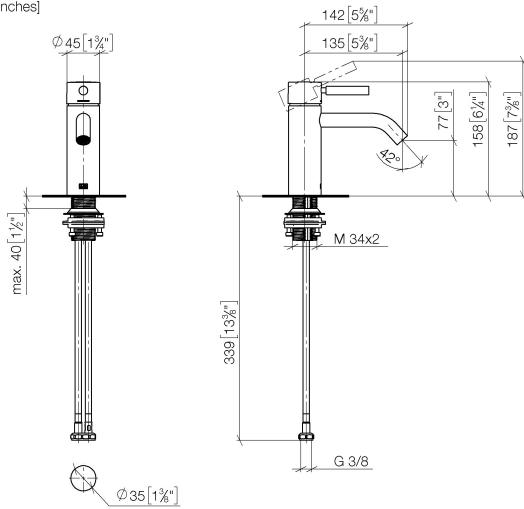

**META Waschtisch-Einhandbatterie ohne Ablaufgarnitur - Dark Bronze  
gebürstet (PVD)**

META

33 522 660

- Ausladung 135 mm
- starrer Auslauf
- runder luftangereicherter Strahl
- Armaturenhöhe 158 mm
- Höhe bis Luftsprudler 77 mm
- Bohrungsdurchmesser 35 mm
- 2x Druckschlauch M 8 x 1 eingeschraubt, dichtheitsgeprüft
- Durchfluss max. 5,7 l/min
- bleifrei
- Dieses Produkt leistet einen Beitrag zur Erfüllung der Vorgaben von nachhaltigen Gebäudezertifizierungen, z.B. LEED®, BREEAM®, DGNB

33 522 660  
mm [inches]

**Durchflussdiagramm**

**Codes & Standards**

DIN 4109

ISO 3822

Scottish Water  
Byelaws

UK Water Supply  
Regulations

**Ü-Zeichen**

META Waschtisch-Einhandbatterie ohne Ablaufgarnitur - Dark Bronze  
gebürstet (PVD)

---

META

33 522 660

Zertifikate und Nachhaltigkeit

---

LGA\_29

EPD-DOR-20230287 WRAS\_251102  
-IBA-DE Umwelt-  
Produktdeklaration

META Waschtisch-Einhandbatterie ohne Ablaufgarnitur - Dark Bronze  
gebürstet (PVD)

META

33 522 660

Ersatzteile für die  
anderen  
Oberflächenvarianten  
finden Sie hier:  
Chrom