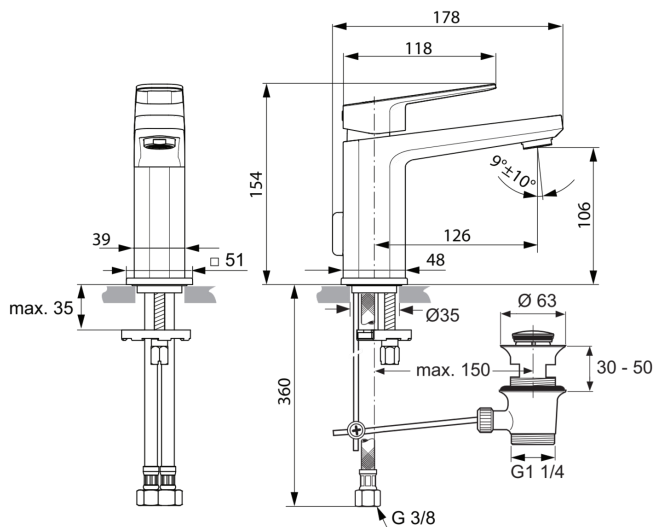

TONIC II

A6326AA

TONIC II | Waschtischarmatur 51x178x154 mm, 126 mm vertikaler Abstand bis Mitte Auslauf in chrom, 5 l/min (3 bar), mit Ablaufgarnitur | EasyFix, Einstellbarer Auslauf, EPD, FirmaFlow, SmartShine Oberfläche, NF-zertifiziert

Bild & Zeichnung

Allgemeine Informationen

Produktkategorie:	Waschtischarmaturen
Produktart:	Waschtischarmatur
Marke:	Ideal Standard
Kollektion:	TONIC II
Designer:	Ideal Standard
Colour:	AA - Chrom
Oberflächenveredelung:	glänzend
Maximale Höhe (mm):	154
Maximale Breite (mm):	51
Ausladung (mm):	178
Befestigungsart:	EasyFix
Nettogewicht (kg):	1.80
EAN Code:	4015413334938

Produktspezifikationen

Griffposition:	Oben
IdealPure Technologie:	Nein
Mit Kettenöse:	Nein
Integrierte Elektronik:	Nein
Niederdruckmodell:	Nein
Material:	Metall
Material des Griffs:	Metall
Material der Ablaufgarnitur:	Metall
Materialspezifikation:	Messing
Maximaler Durchfluss bei 3 bar (l/min):	5
Maximaler Durchfluss bei 3 bar (l/min) für alle Auslässe:	5
Durchfluss bei 3 bar (l) - Auslauf:	5
PVD Technologie:	Nein
Form der Rosette(n):	Quadrat
Smartshine:	Ja
Auslaufart:	Starr
Oberflächenschutz:	verchromt
Oberflächenveredelung:	glänzend
Strahlreglerart:	Luftsprudler
Sichtbarkeit des Strahlreglers:	Sichtbar
Einstellbar Strahlregler:	Ja
Strahlregler ist Vandalismus geschützt:	Nein
Berührungslose Steuerung:	Nein
Griffart:	Betätigungshebel
Art der Temperaturkontrolle:	Manuelle Betätigung
Mit Verschlussstopfen:	Nein
Mit Rosette(n):	Ja
Mit Durchflussbegrenzer:	Ja
Mit Griff(en):	Ja
Mit Auslass:	Ja
Mit herausziebarer Spülbrause:	Nein
Mit Ablaufgarnitur:	Ja
Befestigungsart:	EasyFix
Montageart:	Hahnloch