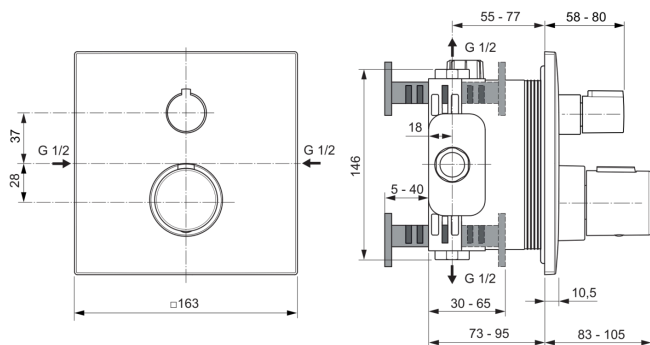

CERATHERM C100

A6956GN

Ceratherm C100 | Brausearmatur UP Bausatz 2 163x83x163 mm in silver storm, Kit 1 required (A1000), 30 l/min (3 bar) | Thermostatfunktion, Wasser- & Energiesparend, WRAS, Sicherheitssperre, PVD Technologie

Bild & Zeichnung

Allgemeine Informationen

Produktkategorie:	Brausearmaturen
Produktart:	Brausearmatur UP Bausatz 2
Marke:	Ideal Standard
Kollektion:	Ceratherm C100
Designer:	Ideal Standard
Colour:	GN - Silver Storm
Oberflächenveredelung:	satin
Maximale Höhe (mm):	163
Maximale Breite (mm):	163
Ausladung (mm):	83 - 105
Befestigungsart:	Kit 1 benötigt
Empfohlenes Unterputz-Kit:	A1000
Nettogewicht (kg):	1.86
EAN Code:	4015413350433