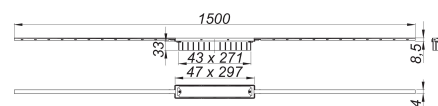

## Duschrinne CeraFloor Individual schwarz matt, 800-1500 mm

Artikelnummer: 537546

GTIN: 4001636537546

Rabattgruppe: 11

### Beschreibung:

Duschrinne CeraFloor Individual schwarz matt, 800-1500 mm

zum Einbau mit allen Ablaufgehäusen DallFlex 2.0 und CeraFlex. Ablaufprofil mit integriertem Quergefälle, flächenbündig in der Duschrinne installiert, geeignet für keramische und Naturstein-Beläge (Boden: 12-28 mm, inkl. Kleberbett und Verbundabdichtung), millimetergenau anpassbar auf Längen 1500 – 800 mm.