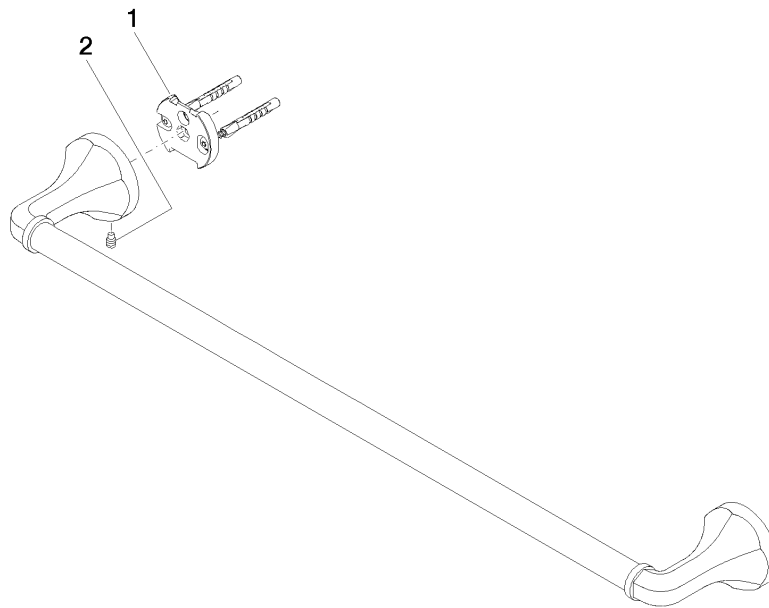

83 060 361 Produktversion ab 03.07.2016

- Stichmaß 600 mm
- Breite 660 mm
- Höhe 60 mm
- Rosette Ø 60 mm
- Ausladung 90 mm

	Dark Bronze gebürstet (PVD)	83 060 361-43
	Chrom	83 060 361-00
	Platin gebürstet	83 060 361-06
	Platin	83 060 361-08
	Messing (23kt Gold)	83 060 361-09
	Messing gebürstet (23kt Gold)	83 060 361-28
	Dark Brass gebürstet (PVD)	83 060 361-39
	Bronze gebürstet (PVD)	83 060 361-42
	Dark Platin gebürstet	83 060 361-99

83 060 361 Produktversion ab 03.07.2016

mm [inches]

83 060 361 Produktversion ab 03.07.2016

Ersatzteile für die
anderen
Oberflächenvarianten
finden Sie hier:
Chrom

Ersatzteilstückliste

Nr.	Artikelnummer	Benennung	Verbaumenge	Lieferzeit
2	04 31 11 140 00 90	Befestigung Gewindestift M6 x 10 mm -	2,00	2
1	05 17 97 507 00 90	Befestigungssatz 52 x 45 x 70 mm -	2,00	2