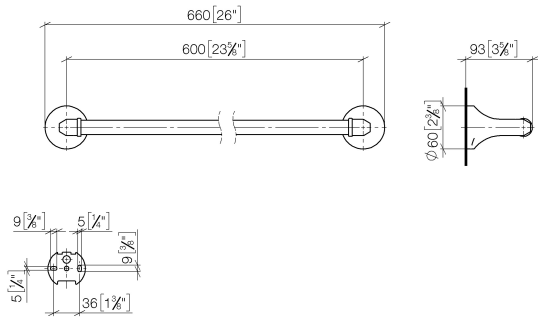

83 060 361 Produktversion ab 03.07.2016

- Stichmaß 600 mm
- Breite 660 mm
- Höhe 60 mm
- Rosette Ø 60 mm
- Ausladung 90 mm

	Dark Bronze gebürstet (PVD)	83 060 361-43
	Chrom	83 060 361-00
	Platin gebürstet	83 060 361-06
	Platin	83 060 361-08
	Messing (23kt Gold)	83 060 361-09
	Messing gebürstet (23kt Gold)	83 060 361-28
	Dark Brass gebürstet (PVD)	83 060 361-39
	Bronze gebürstet (PVD)	83 060 361-42
	Dark Platin gebürstet	83 060 361-99

83 060 361 Produktversion ab 03.07.2016

mm [inches]

83 060 361 Produktversion ab 03.07.2016

Ersatzteile für die
anderen
Oberflächenvarianten
finden Sie hier:
Chrom

Ersatzteilstückliste

Nr.	Artikelnummer	Benennung	Verbaumenge	Lieferzeit
2	04 31 11 140 00 90	Befestigung Gewindestift M6 x 10 mm -	2,00	2
1	05 17 97 507 00 90	Befestigungssatz 52 x 45 x 70 mm -	2,00	2