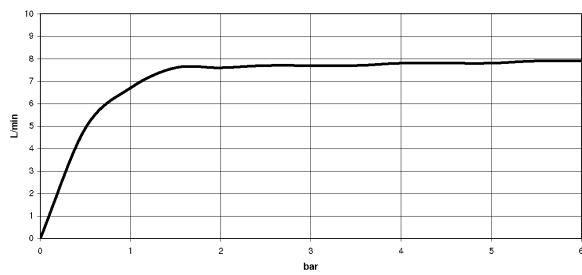

chrom

Maßzeichnung

Alle Angaben in mm / inch = mm x 0,0394

Küche - eno
Einhebelmischer Pull-out - chrom
Artikelnummer: 33 845 760-00

Durchflussdiagramm

Küche - eno
Einhebelmischer Pull-out - chrom
Artikelnummer: 33 845 760-00