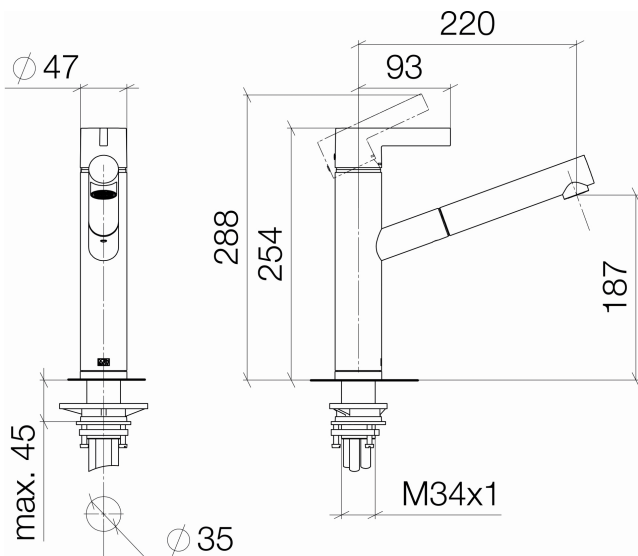

Küche - eno

Einhebelmischer Pull-out - chrom

Artikelnummer: 33 845 760-00

- Ausladung 220 mm
- schwenkbarer Auslauf 130°
- Luftangereicherter Strahl
- Armaturenhöhe 288 mm
- Höhe bis Luftsprudler 187 mm
- Bohrungsdurchmesser 35 mm
- Metallbrauseschlauch 1600 mm
- Durchfluss max. 10 l/min bei 3 bar Fließdruck
- bleifrei
- Armaturengruppe nach DIN 4109: 1
- Eigensicher gegen Rückfließen.

chrom

Maßzeichnung

Alle Angaben in mm / inch = mm x 0,0394

Küche - eno
Einhebelmischer Pull-out - chrom
Artikelnummer: 33 845 760-00

Durchflussdiagramm

Küche - eno
Einhebelmischer Pull-out - chrom
Artikelnummer: 33 845 760-00

10 712 970-00
Exzenterbetätigung mit
Drehknopf - chrom

82 424 970-00
Spender ohne Rosette -
chrom