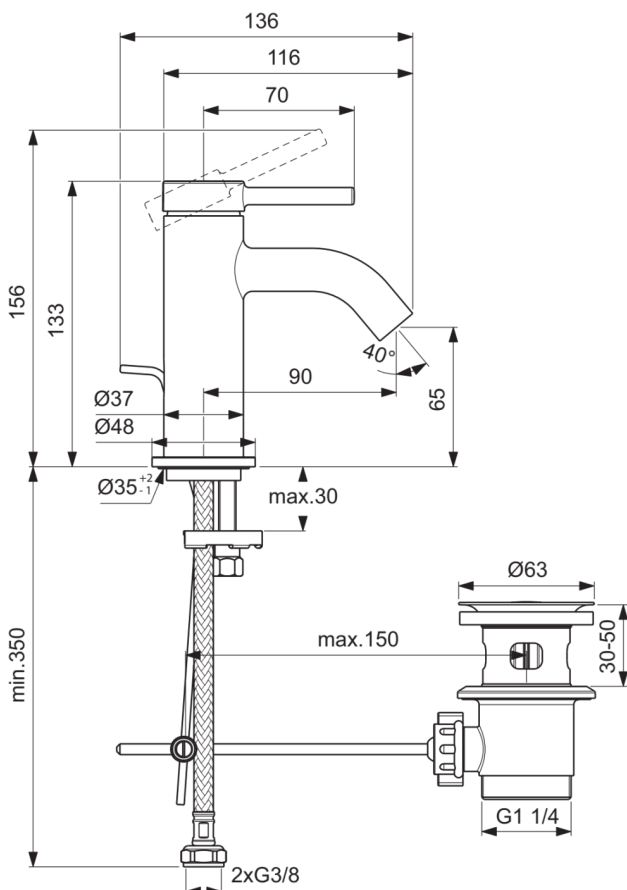

## BD845AA

CERALINE NUOVO | Waschtischarmatur 48x136x156 mm, 90 mm vertikaler Abstand bis Mitte Auslauf in chrom, 3.8 l/min (3 bar), mit Ablaufgarnitur | EasyFix, Verdeckter Strahlregler, BlueStart, Vandalismussicher, SmartShine Oberfläche

### Allgemeine Informationen

Produktkategorie:	Waschtischarmaturen
Produktart:	Waschtischarmatur
Marke:	Ideal Standard
Kollektion:	CERALINE NUOVO
Designer:	Palomba Serafini Associati
Colour:	AA - Chrom
Oberflächenveredelung:	glänzend
Maximale Höhe (mm):	156
Maximale Breite (mm):	48
Ausladung (mm):	136
Befestigungsart:	EasyFix
Nettogewicht (kg):	0.97
EAN Code:	3800861131335