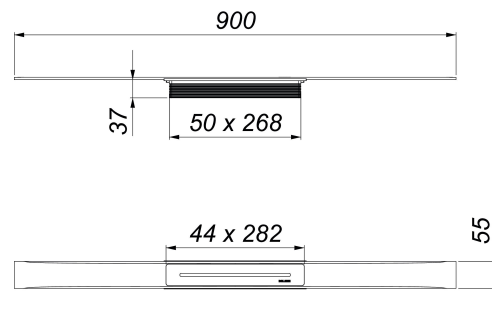

## Duschrinne CeraFloor Select Edelstahl matt, 900 mm

Artikelnummer: 538024

GTIN: 4001636538024

Rabattgruppe: 11

### Beschreibung:

Duschrinne CeraFloor Select Edelstahl matt, 900 mm

zum Einbau mit allen Ablaufgehäusen DallFlex 2.0 und CeraFlex. Ablaufschiene mit mehrseitigem Präzisionsgefälle, flächenbündig in der Duschfläche installiert, geeignet für keramische und Naturstein-Beläge (mit DallFlex 2.0: Boden 8–36 mm, Wand: 8–25 mm; mit CeraFlex: Boden 12–28 mm, Wand 12–28 mm, inkl. Kleberbett und Verbundabdichtung), Länge millimetergenau anpassbar.

### MATERIAL

Edelstahl 1.4301, massiv 6 mm, matt satiniert, Belastungsklasse K 3 (300 kg)