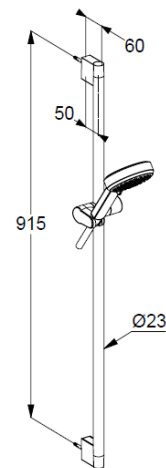

Siebichtung

Brauseschlauch

kunststoffummantelt

mit Metalleffekt

mit konischen Muttern

verdrehicher

G $\frac{1}{2}$  x G $\frac{1}{2}$  x 1600mm

Wandstange 900mm

höhenverstellbare Handbrausehalterung

mit Befestigungsmaterial

zur starren Wandmontage

### Produktabbildung/ Product picture

### Maßzeichnung/ Dimensional drawing