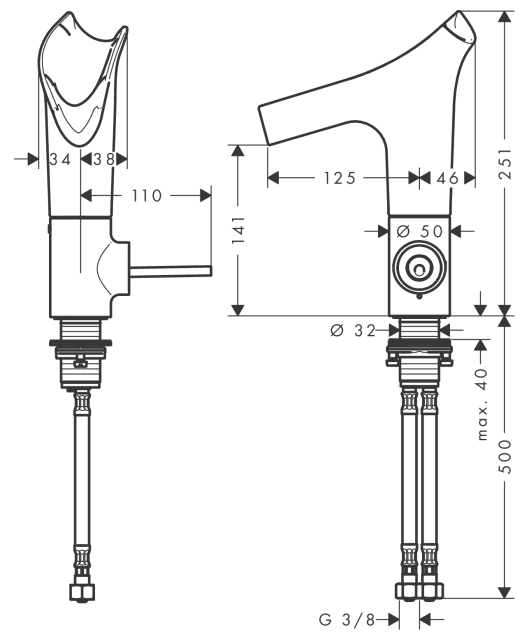

AXOR Starck V

Einhebel-Waschtischmischer 140 mit Glasauslauf und Ablaufgarnitur - Facettenschliff

Oberfläche: **Chrom** Artikelnummer: **12123000**

Merkmale

- besteht aus: Einhebel-Waschtischmischer, Ablaufgarnitur
- ComfortZone 140
- Ausladung: 125 mm
- Auslaufhöhe: 141 mm
- Griffvariante: Pingriff
- Schwenkbereich einstellbar in 3 Stufen auf 95°, 120° oder 360°
- Strahlart: Laminarstrahl
- Auslauf einfach über EasyClick Verbindung abnehmbar mit Selbstschluss-Funktion
- Auslauf ist spülmaschinengeeignet
- Material Auslauf: Kristallglas
- maximale Durchflussmenge bei 3 bar: 4 l/min
- Keramikmischsystem
- unverschleißbare Ablaufgarnitur
- Anschlussart: G $\frac{3}{8}$ Anschlussschläuche
- Anschlussgröße: DN15
- Griff rechts oder links positionierbar
- Seitliche Griffposition: unten am Grundkörper (nicht für Waschschüsseln geeignet)
- Nicht empfohlen für den öffentlichen und halb-öffentlichen Bereich
- EU-Taxonomie: max. 6 l/min - wesentlicher Beitrag (SC) möglich

Technologie

AXOR Starck V
Einhebel-Waschtischmischer 140 mit Glasauslauf und Ablaufgarnitur - Facettenschliff
 Oberfläche: **Chrom** Artikelnummer: **12123000**

Produktabbildung

Maßzeichnung

Durchflussdiagramm