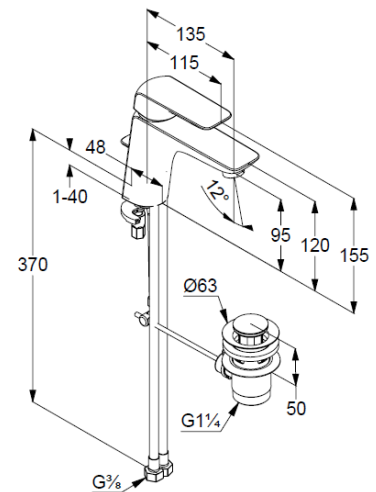

Waschtisch-Armatur  
Einhebelmischer  
1-Loch Montage  
geschlossener Hebel, Metall  
Strahlregler, S-Pointer M24 PCA  
Keramik-Kartusche mit Heißwasserbegrenzung  
Durchflussmenge bei 3 bar 5 l/min.  
flexible Druckschläuche G $\frac{3}{8}$  DVGW zugelassen  
Schnell-Montagesystem  
Ablaufgarnitur G1 $\frac{1}{4}$  aus Metall

### Produktabbildung/ Product picture

### Maßzeichnung/ Dimensional drawing